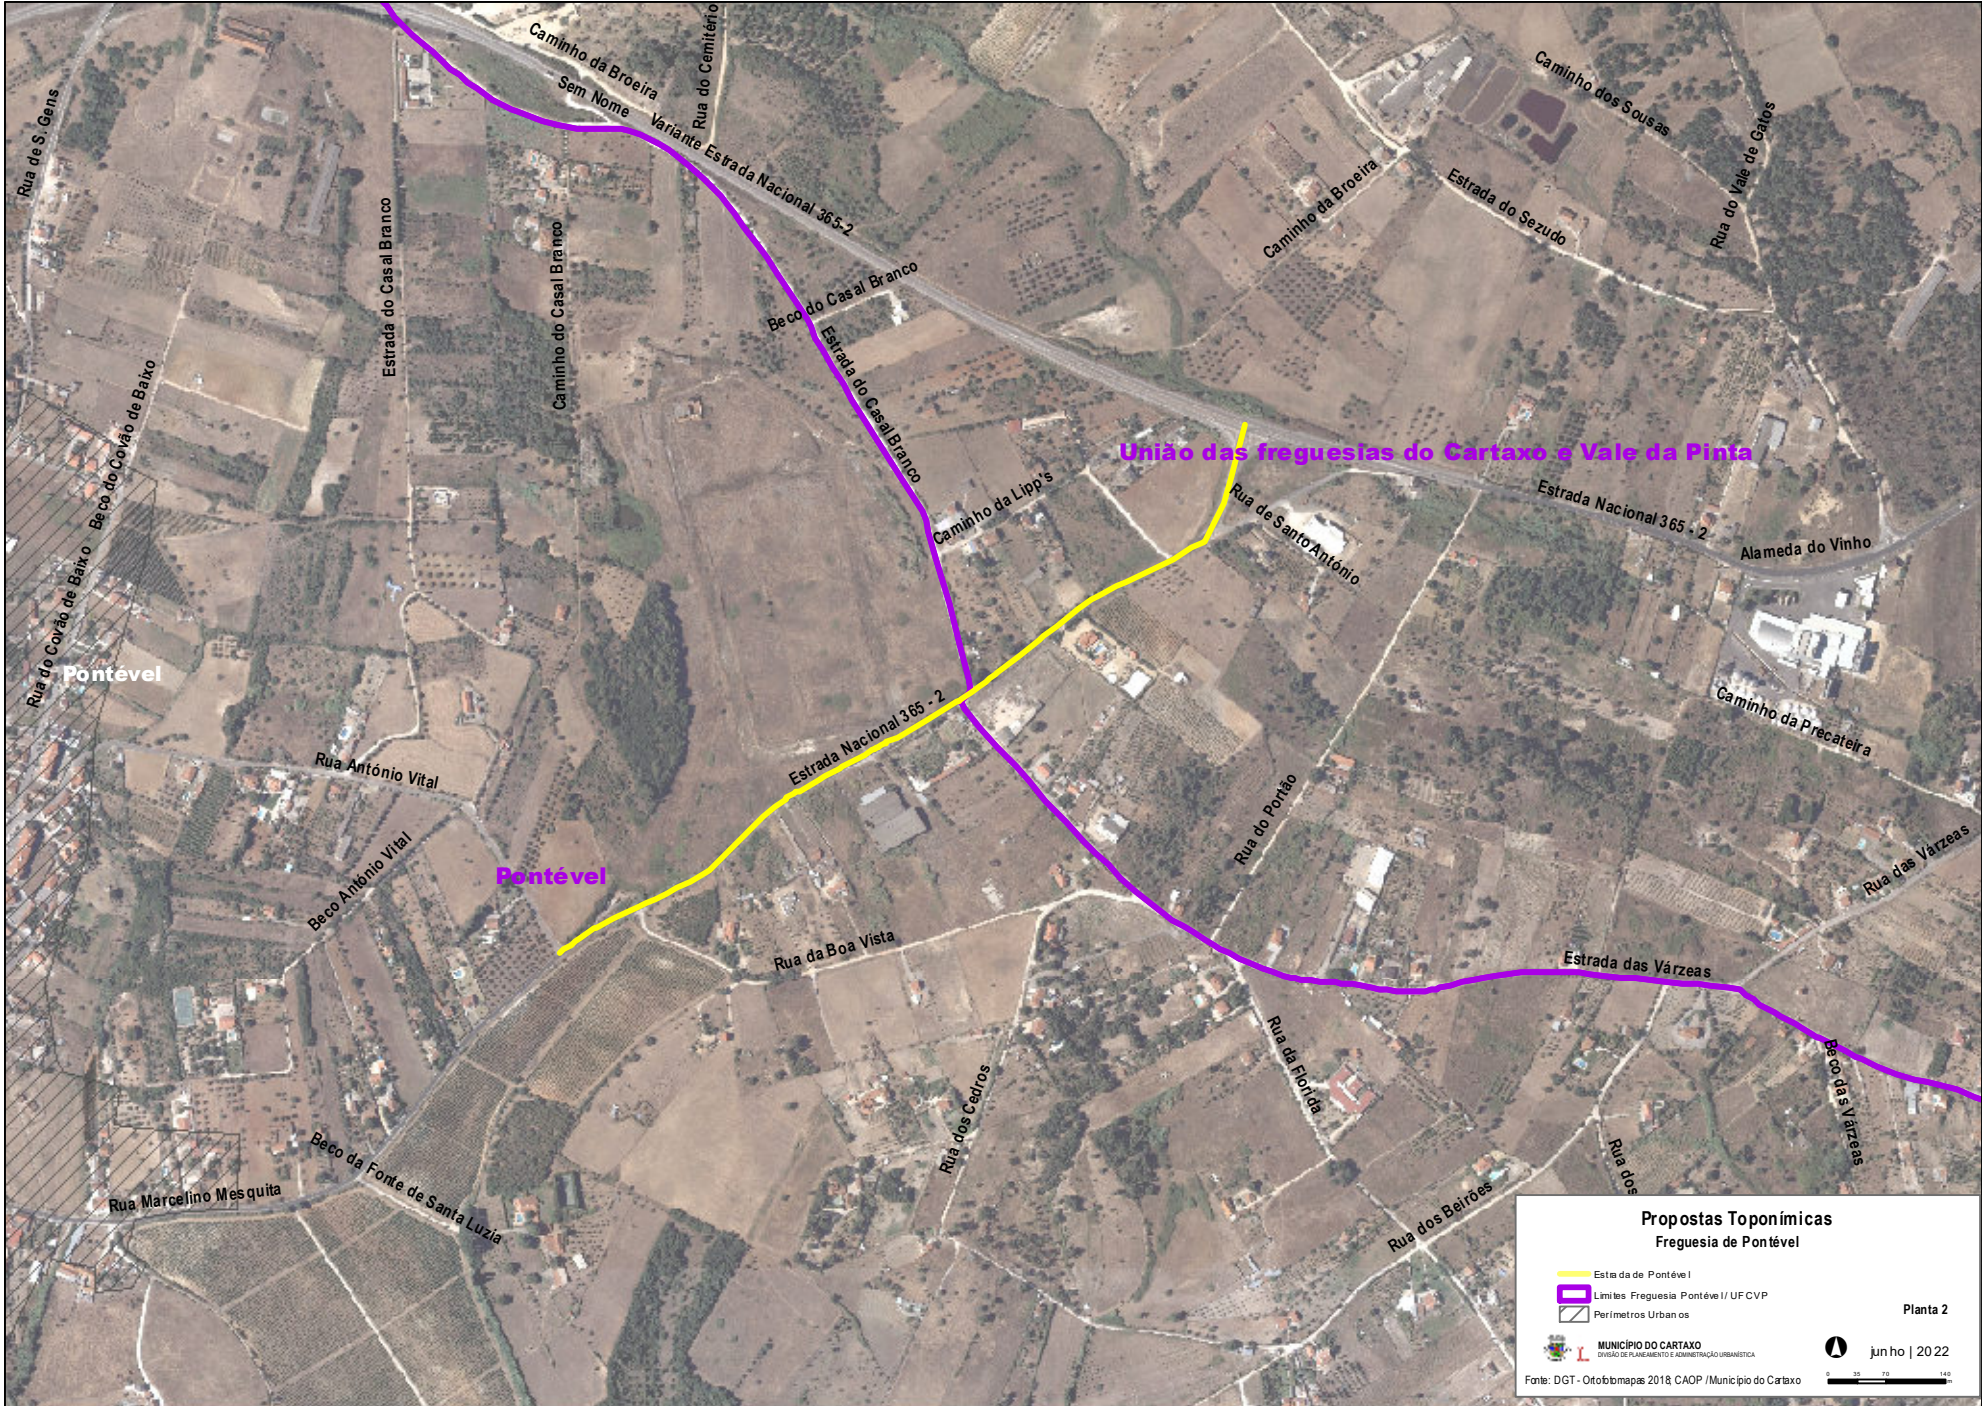

Propostas Toponímicas
Freguesia de Pontével

Planta 2

— Estrada da Pontével
— Límite Freguesia Pontével / UF CVP
Perímetros Urbanos

MUNICÍPIO DO CARTAXO
DIVISÃO DE PLANEAMENTO E ADMINISTRAÇÃO URBANÍSTICA

jun | 2022

Fonte: DGT - OrthoBmap; 2018; CAOP / Município do Cartaxo