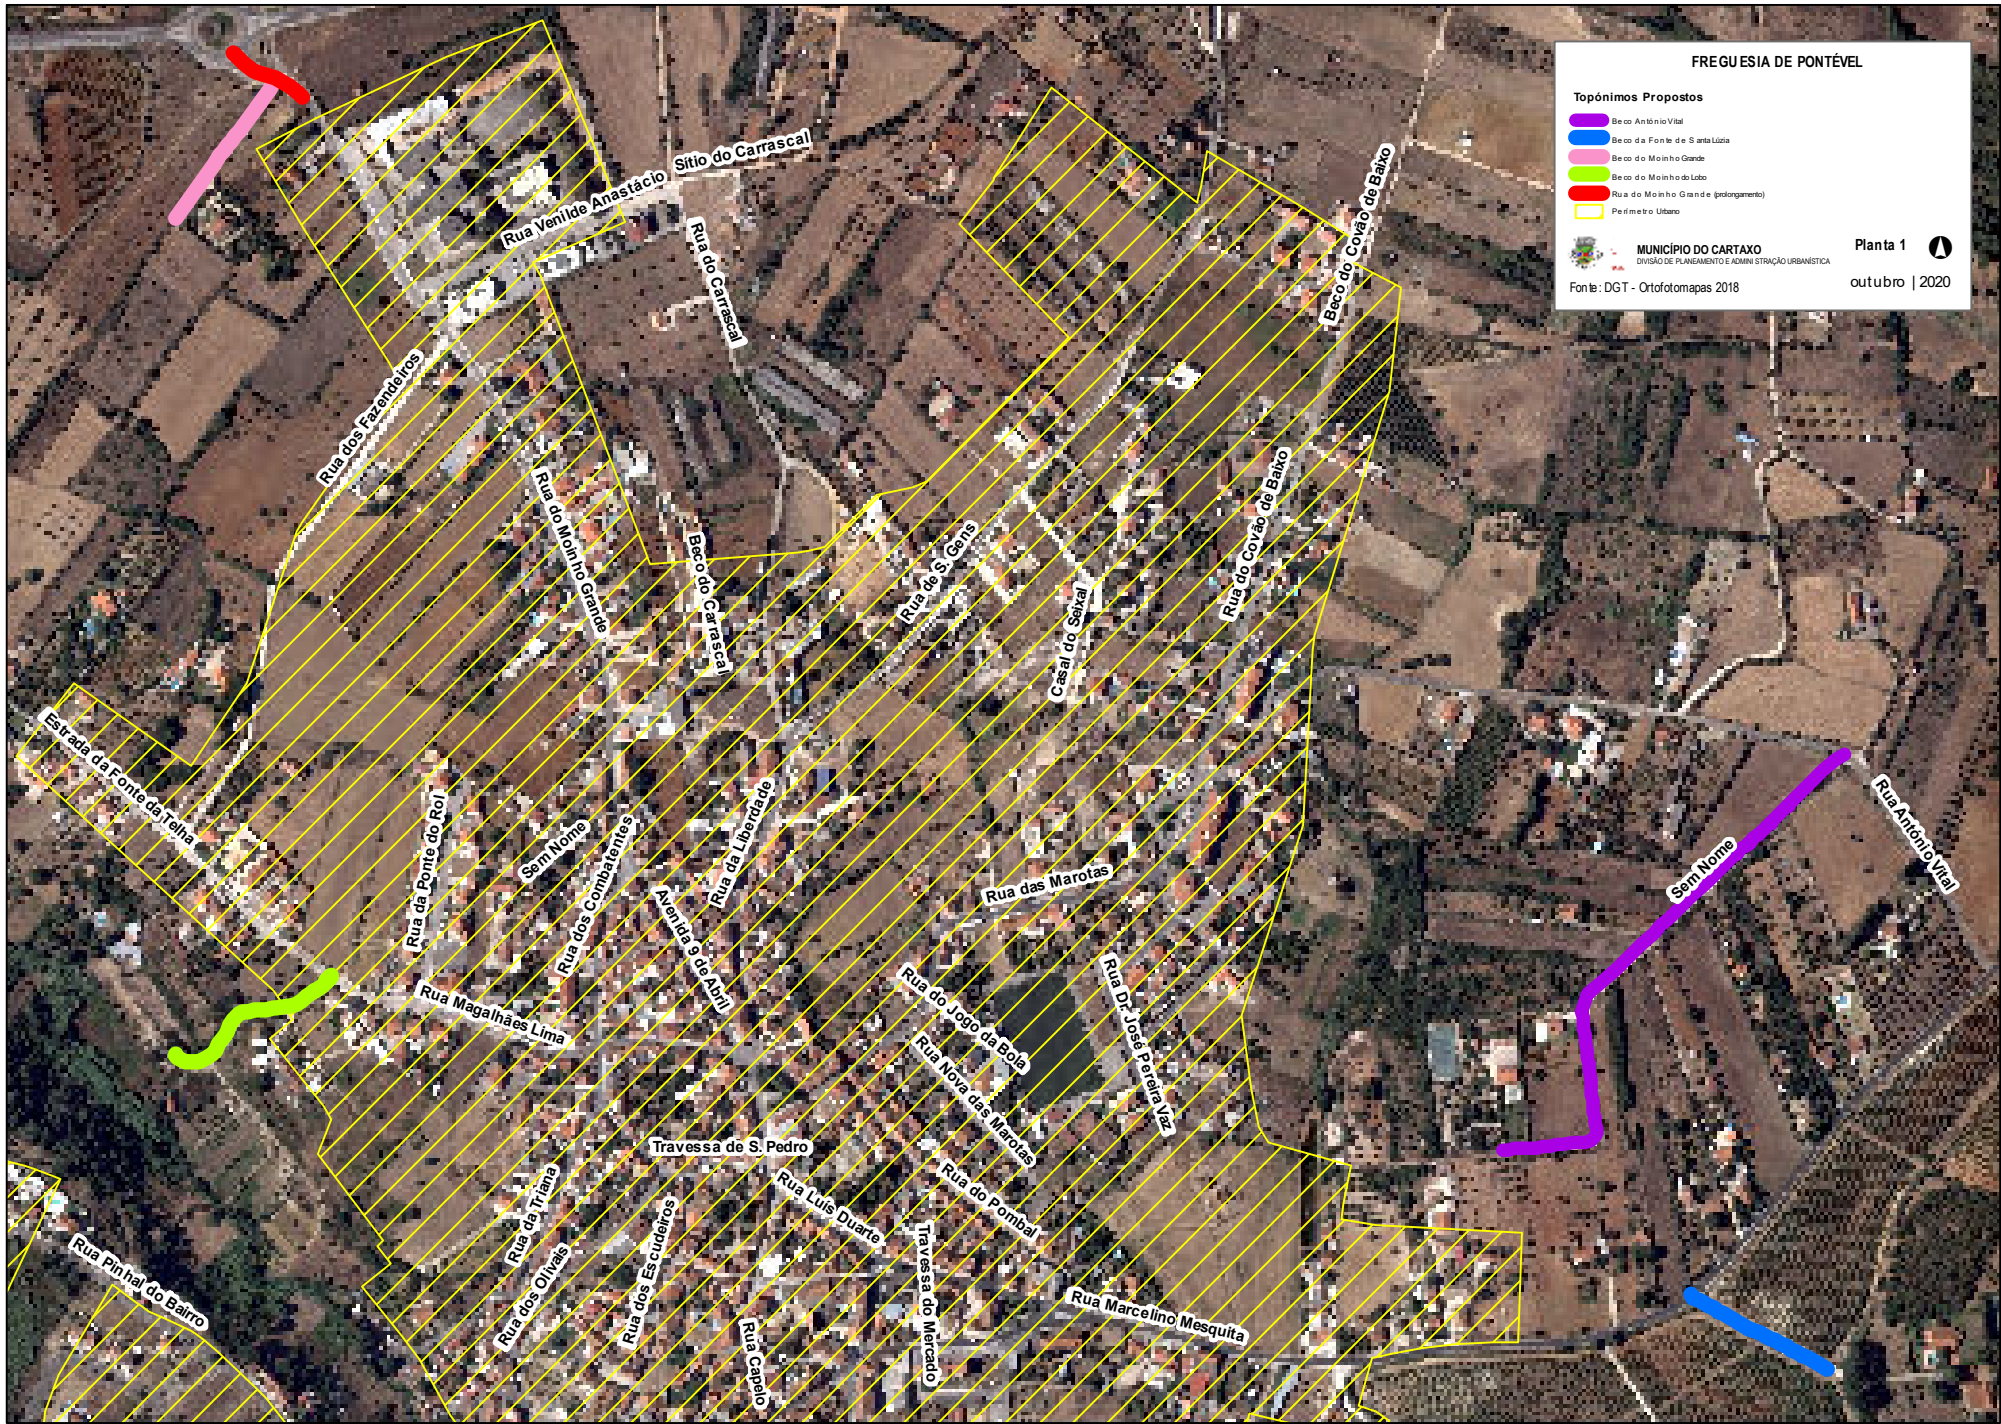

FREGUESIA DE PONTÉVEL

Topónimos Propostos

- Beco António Vital
- Beco da Fonte de Santa Lúzia
- Beco do Moimho Grande
- Beco do Moimho Lobo
- Rua do Moimho Grande (prolongamento)
- Perímetro Urbano

MUNICÍPIO DO CARTAXO
DIVISÃO DE PLANEAMENTO E ADMINISTRAÇÃO URBANÍSTICA
Fonte: DGT - Ortofotomapas 2018

Planta 1
outubro | 2020