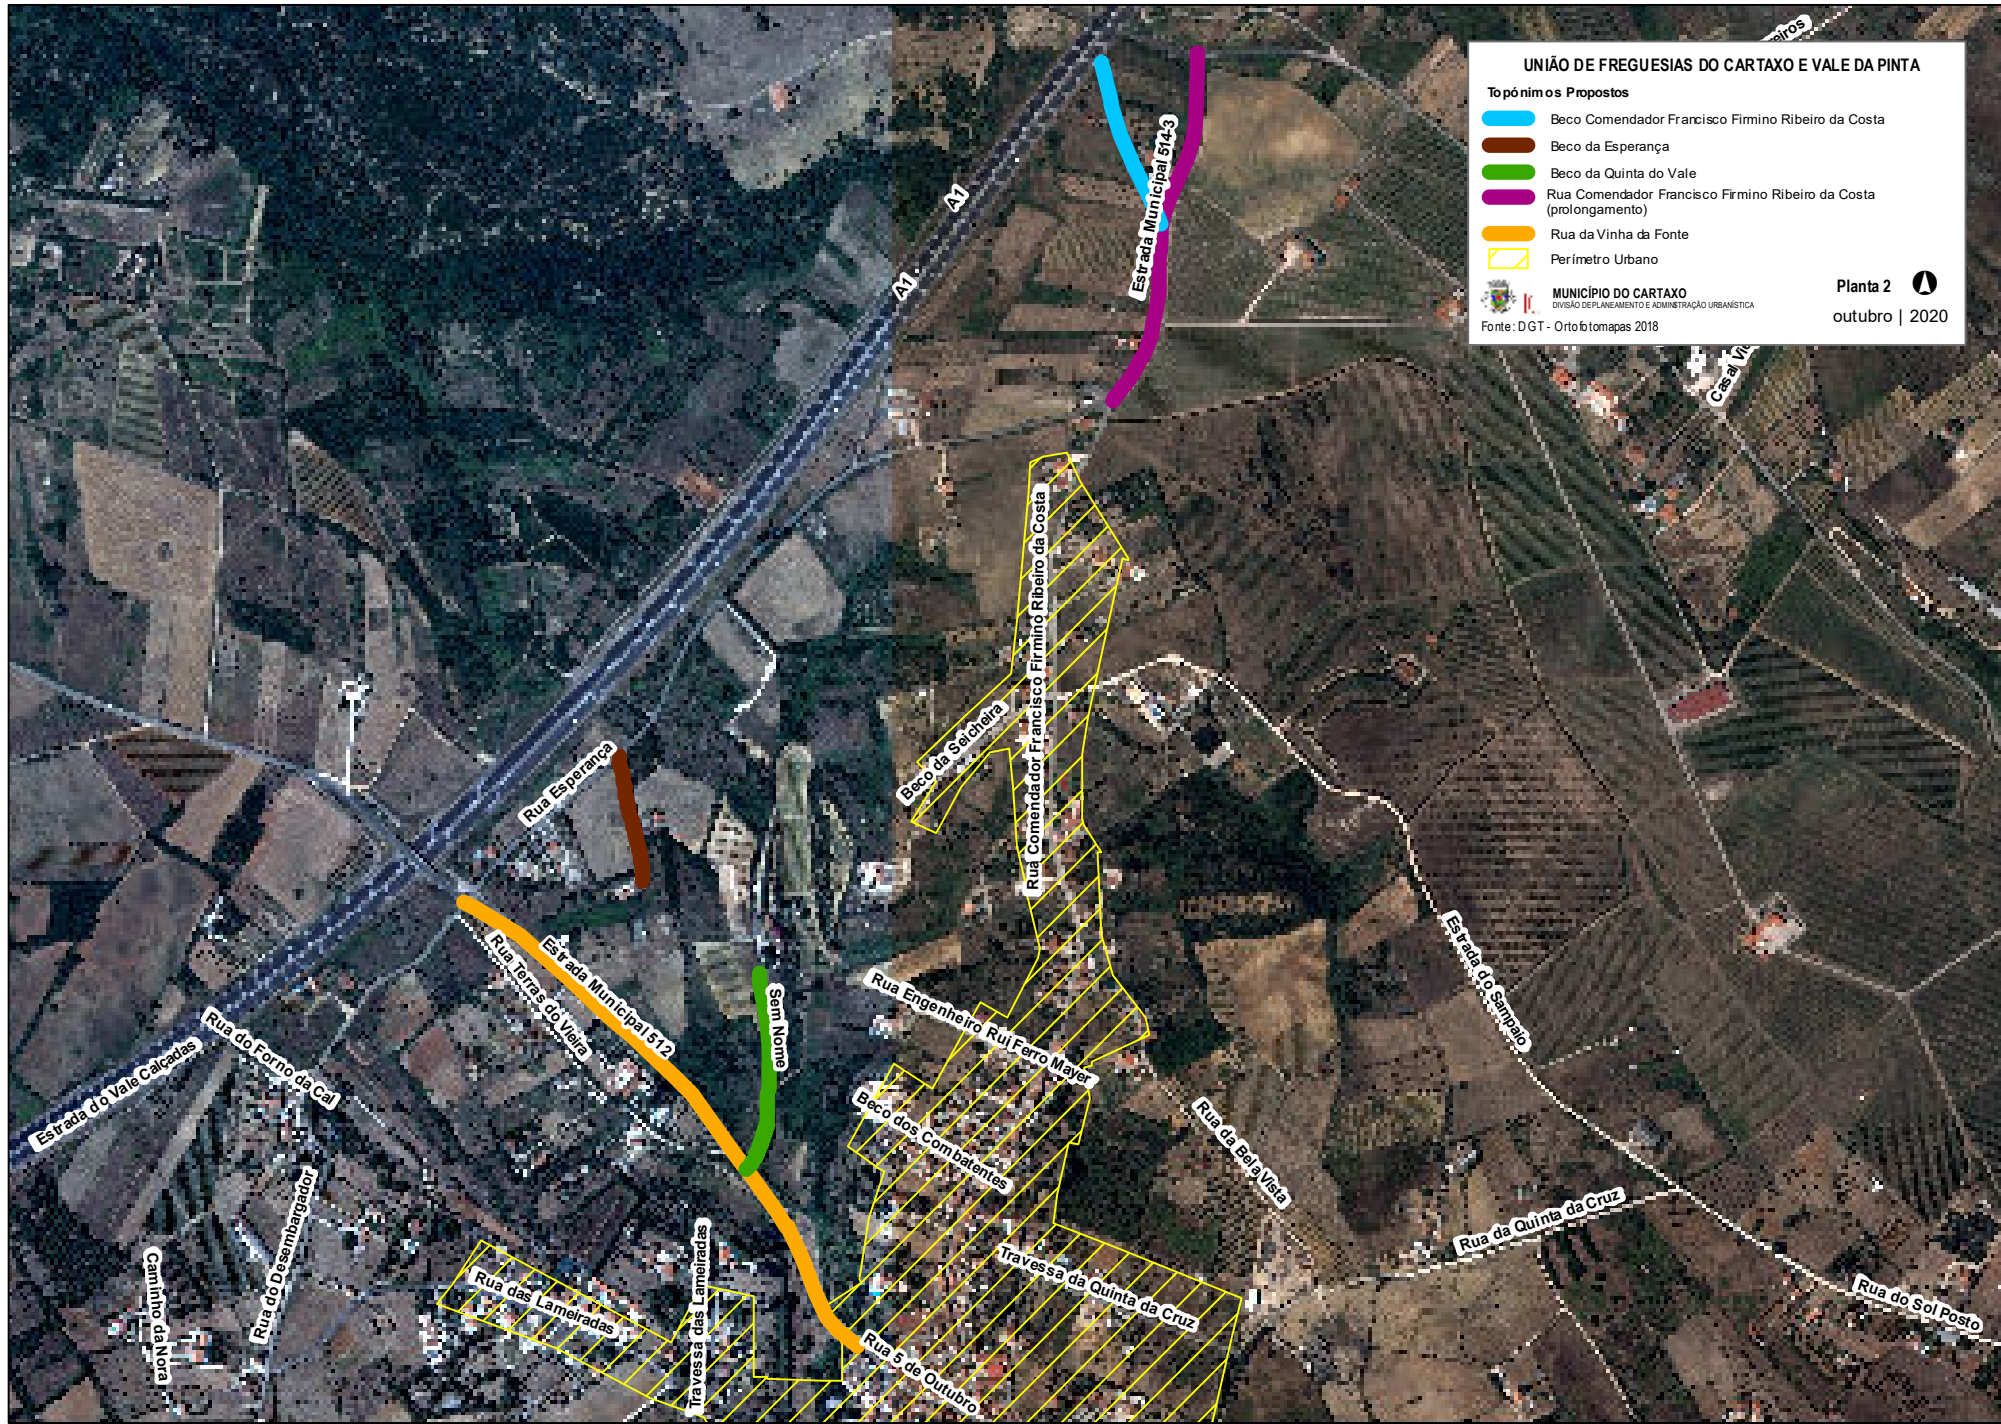

UNIÃO DE FREGUESIAS DO CARTAXO E VALE DA PINTA

To pónimos Propostos

- Beco Comendador Francisco Firmino Ribeiro da Costa
- Beco da Esperança
- Beco da Quinta do Vale
- Rua Comendador Francisco Firmino Ribeiro da Costa (prolongamento)
- Rua da Vinha da Fonte
- Perímetro Urbano

MUNICÍPIO DO CARTAXO
DIVISÃO DE PLANEAMENTO E ADMINISTRAÇÃO URBANÍSTICA

Fonte: DGT - Ortofotomapas 2018

Planta 2
outubro | 2020