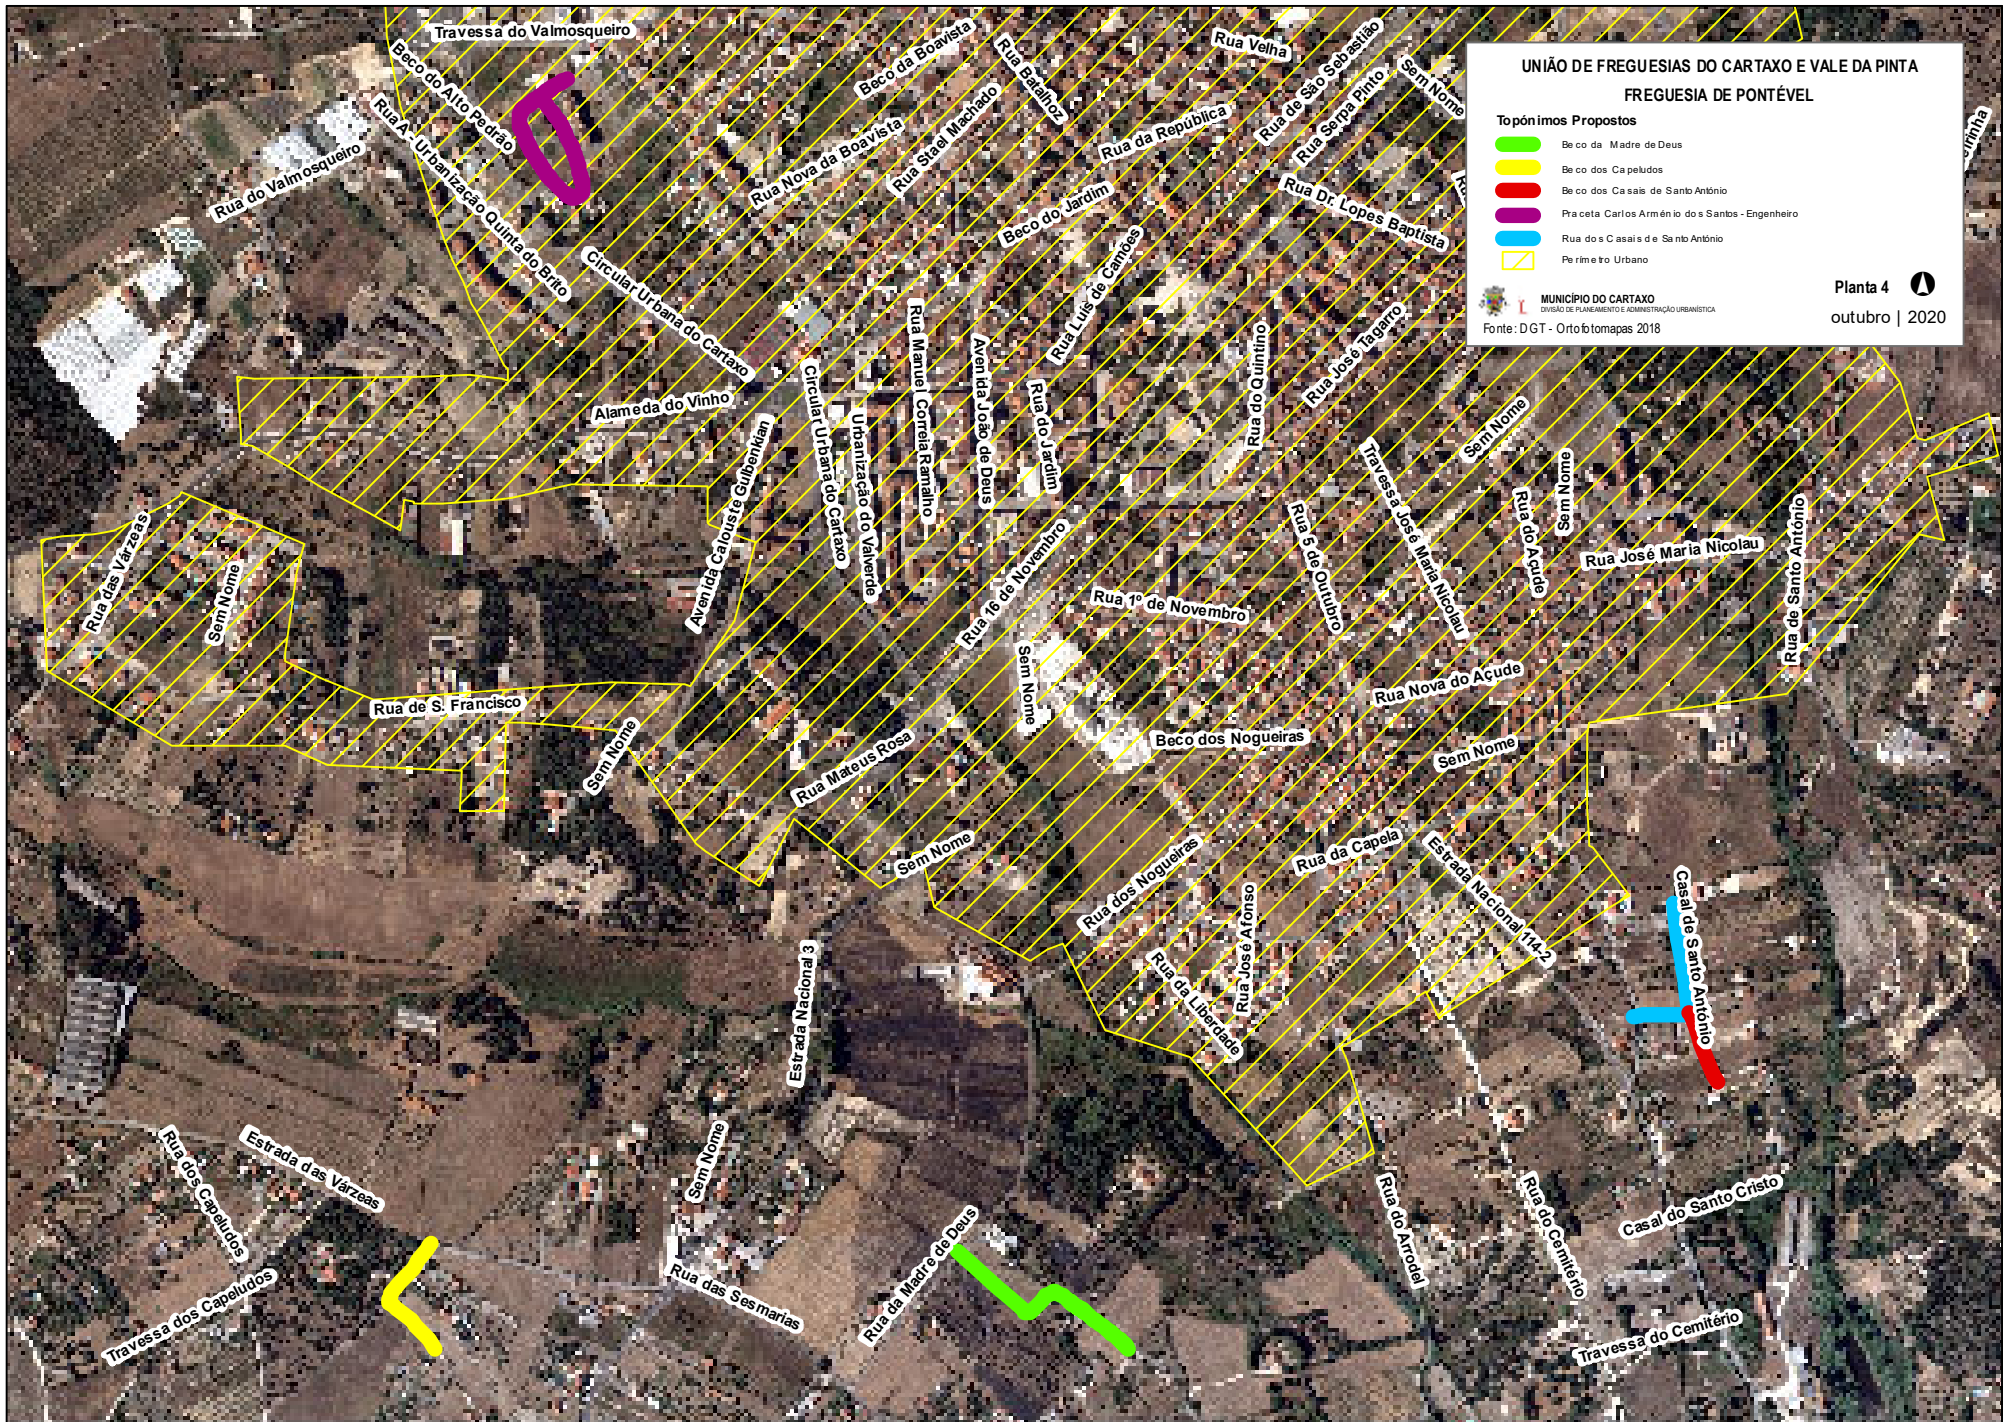

UNIÃO DE FREGUESIAS DO CARTAXO E VALE DA PINTA
FREGUESIA DE PONTÉVEL

Topónimos Propostos

- Beço da Madre de Deus
- Beço dos Capeludos
- Beço dos Casais de Santo António
- Praça Carlos Arménio dos Santos - Engenheiro
- Rua dos Casais de Santo António
- Perímetro Urbano

MUNICÍPIO DO CARTAXO
DIVISÃO DE PLANEJAMENTO E ADMINISTRAÇÃO URBANÍSTICA

Fonte: DGT - Ortofoto maps 2018

Planta 4
outubro | 2020