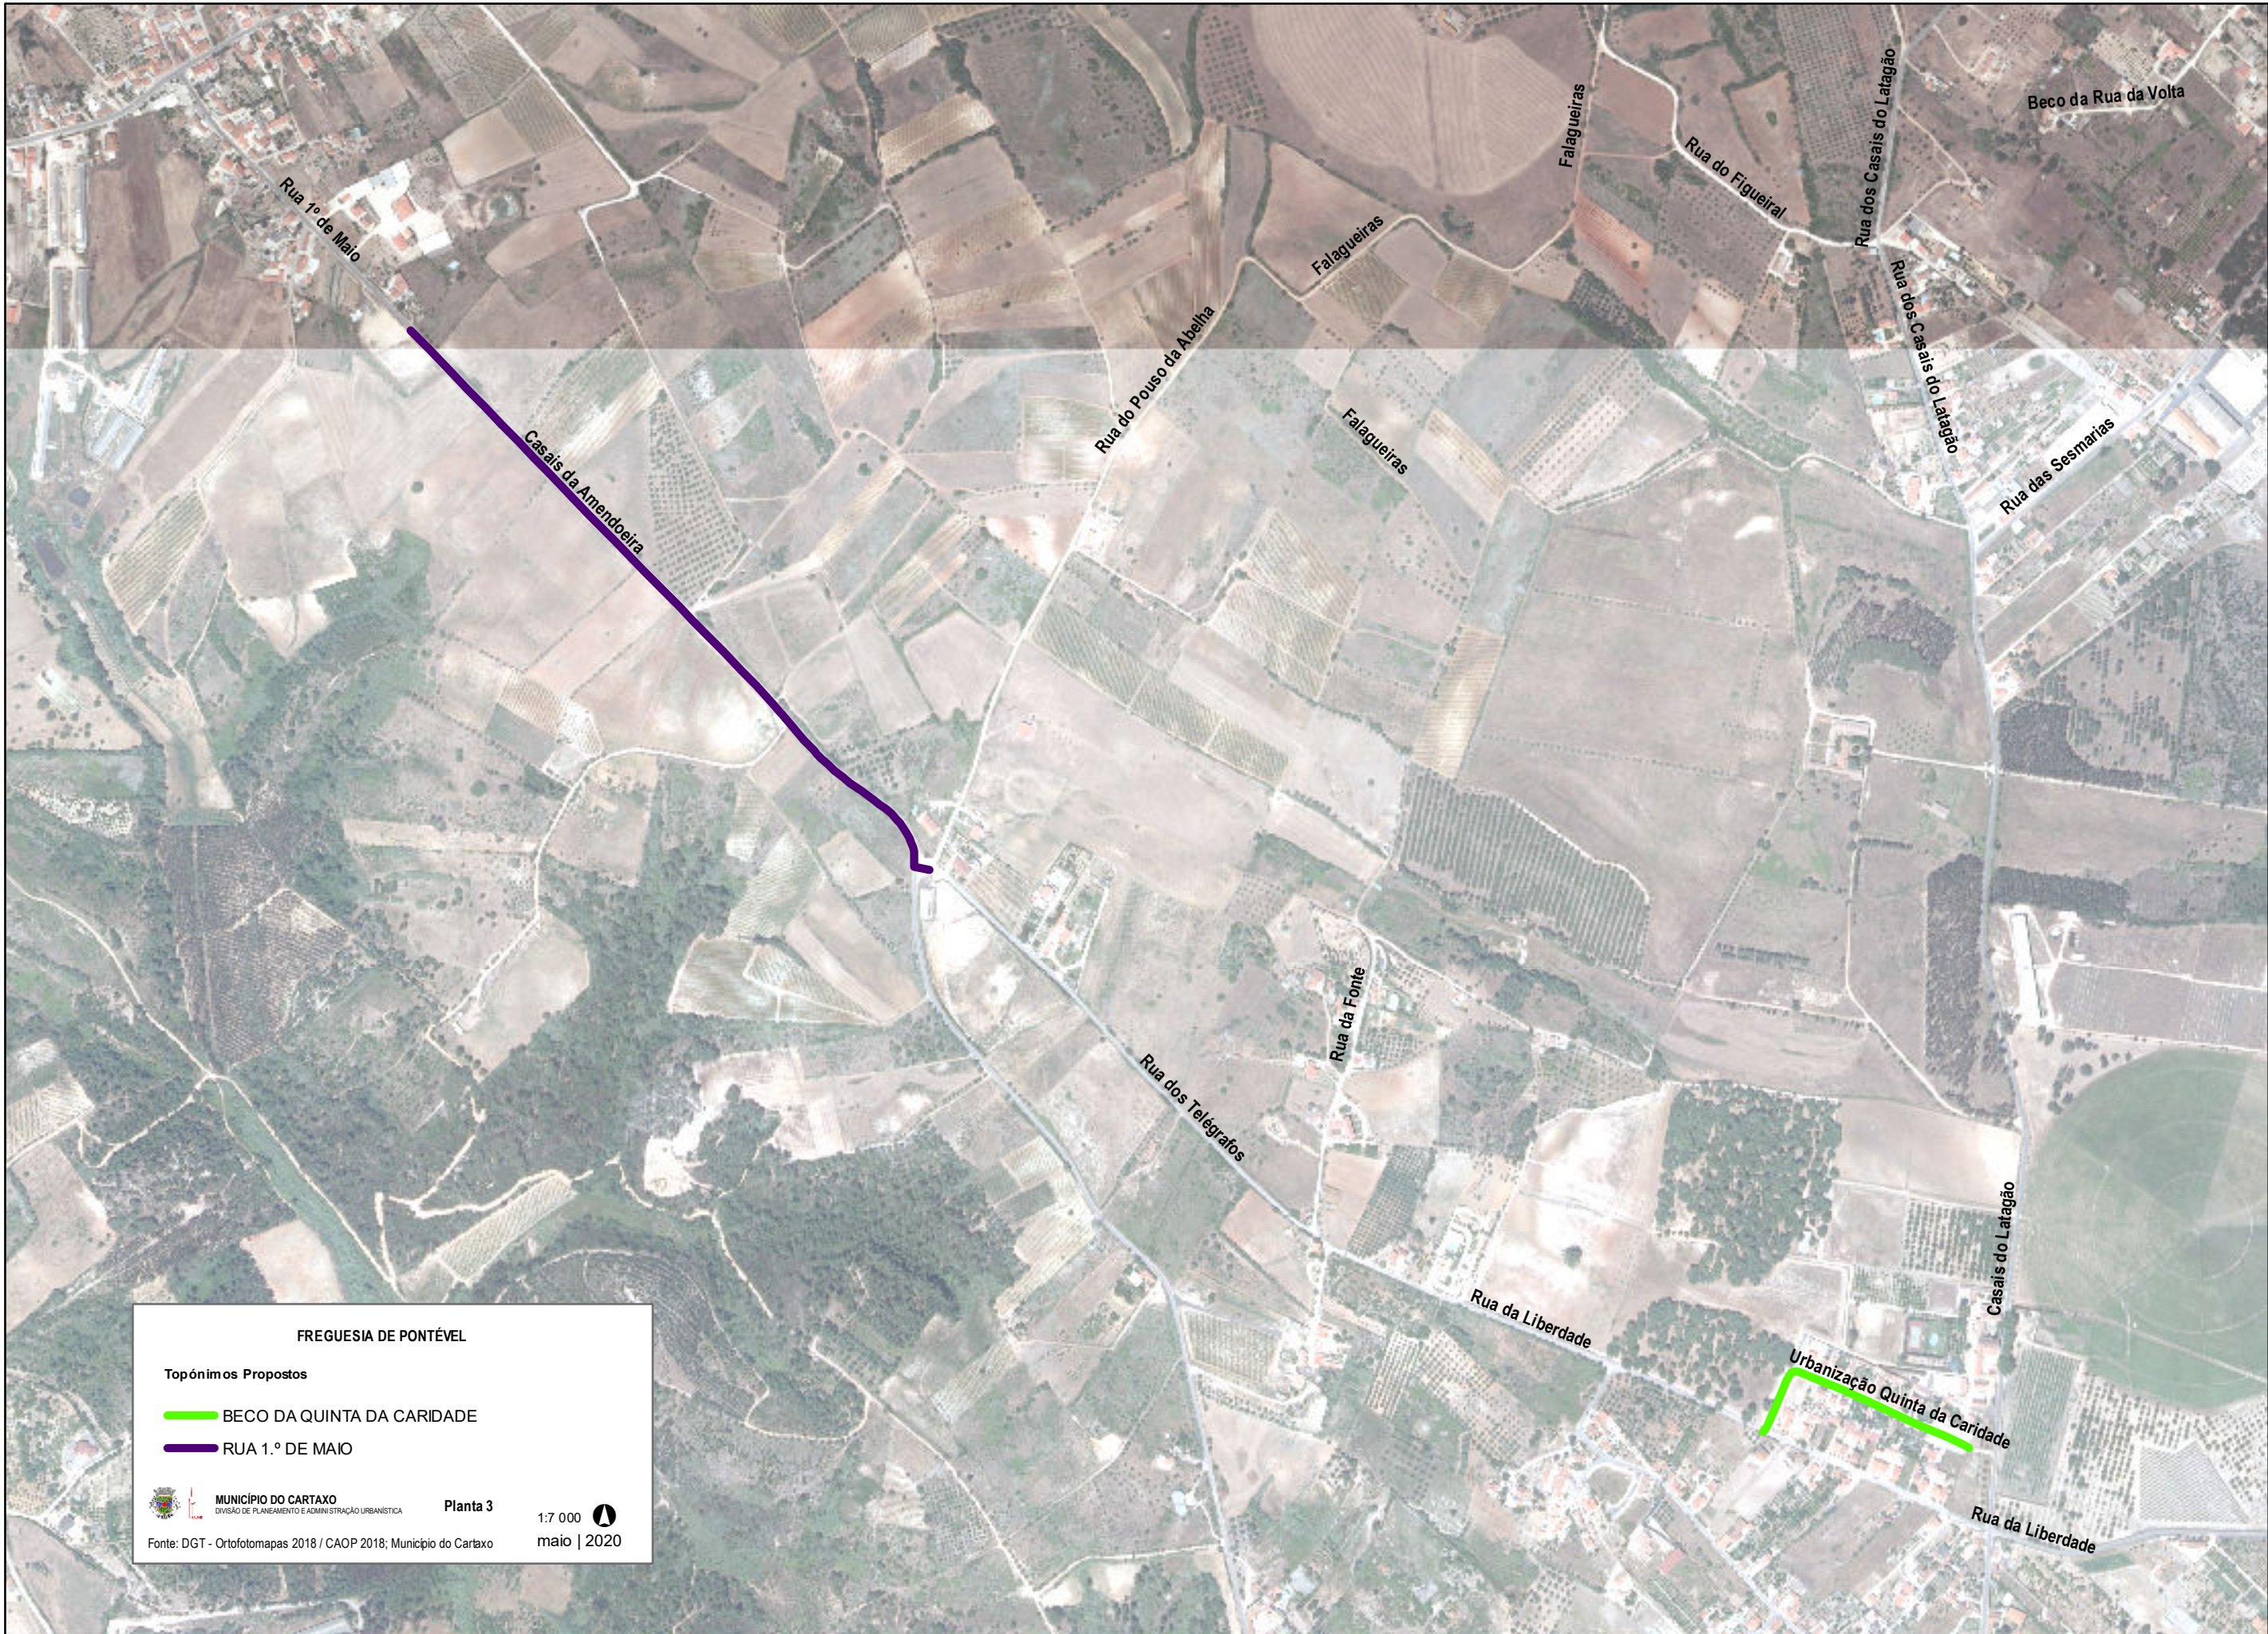

FREGUESIA DE PONTÉVEL

Topónimos Propostos

- BECO DA QUINTA DA CARIDADE
- RUA 1.º DE MAIO

Planta 3

1:7 000
maio | 2020

Fonte: DGT - Ortofotomapas 2018 / CAOP 2018; Município do Cartaxo