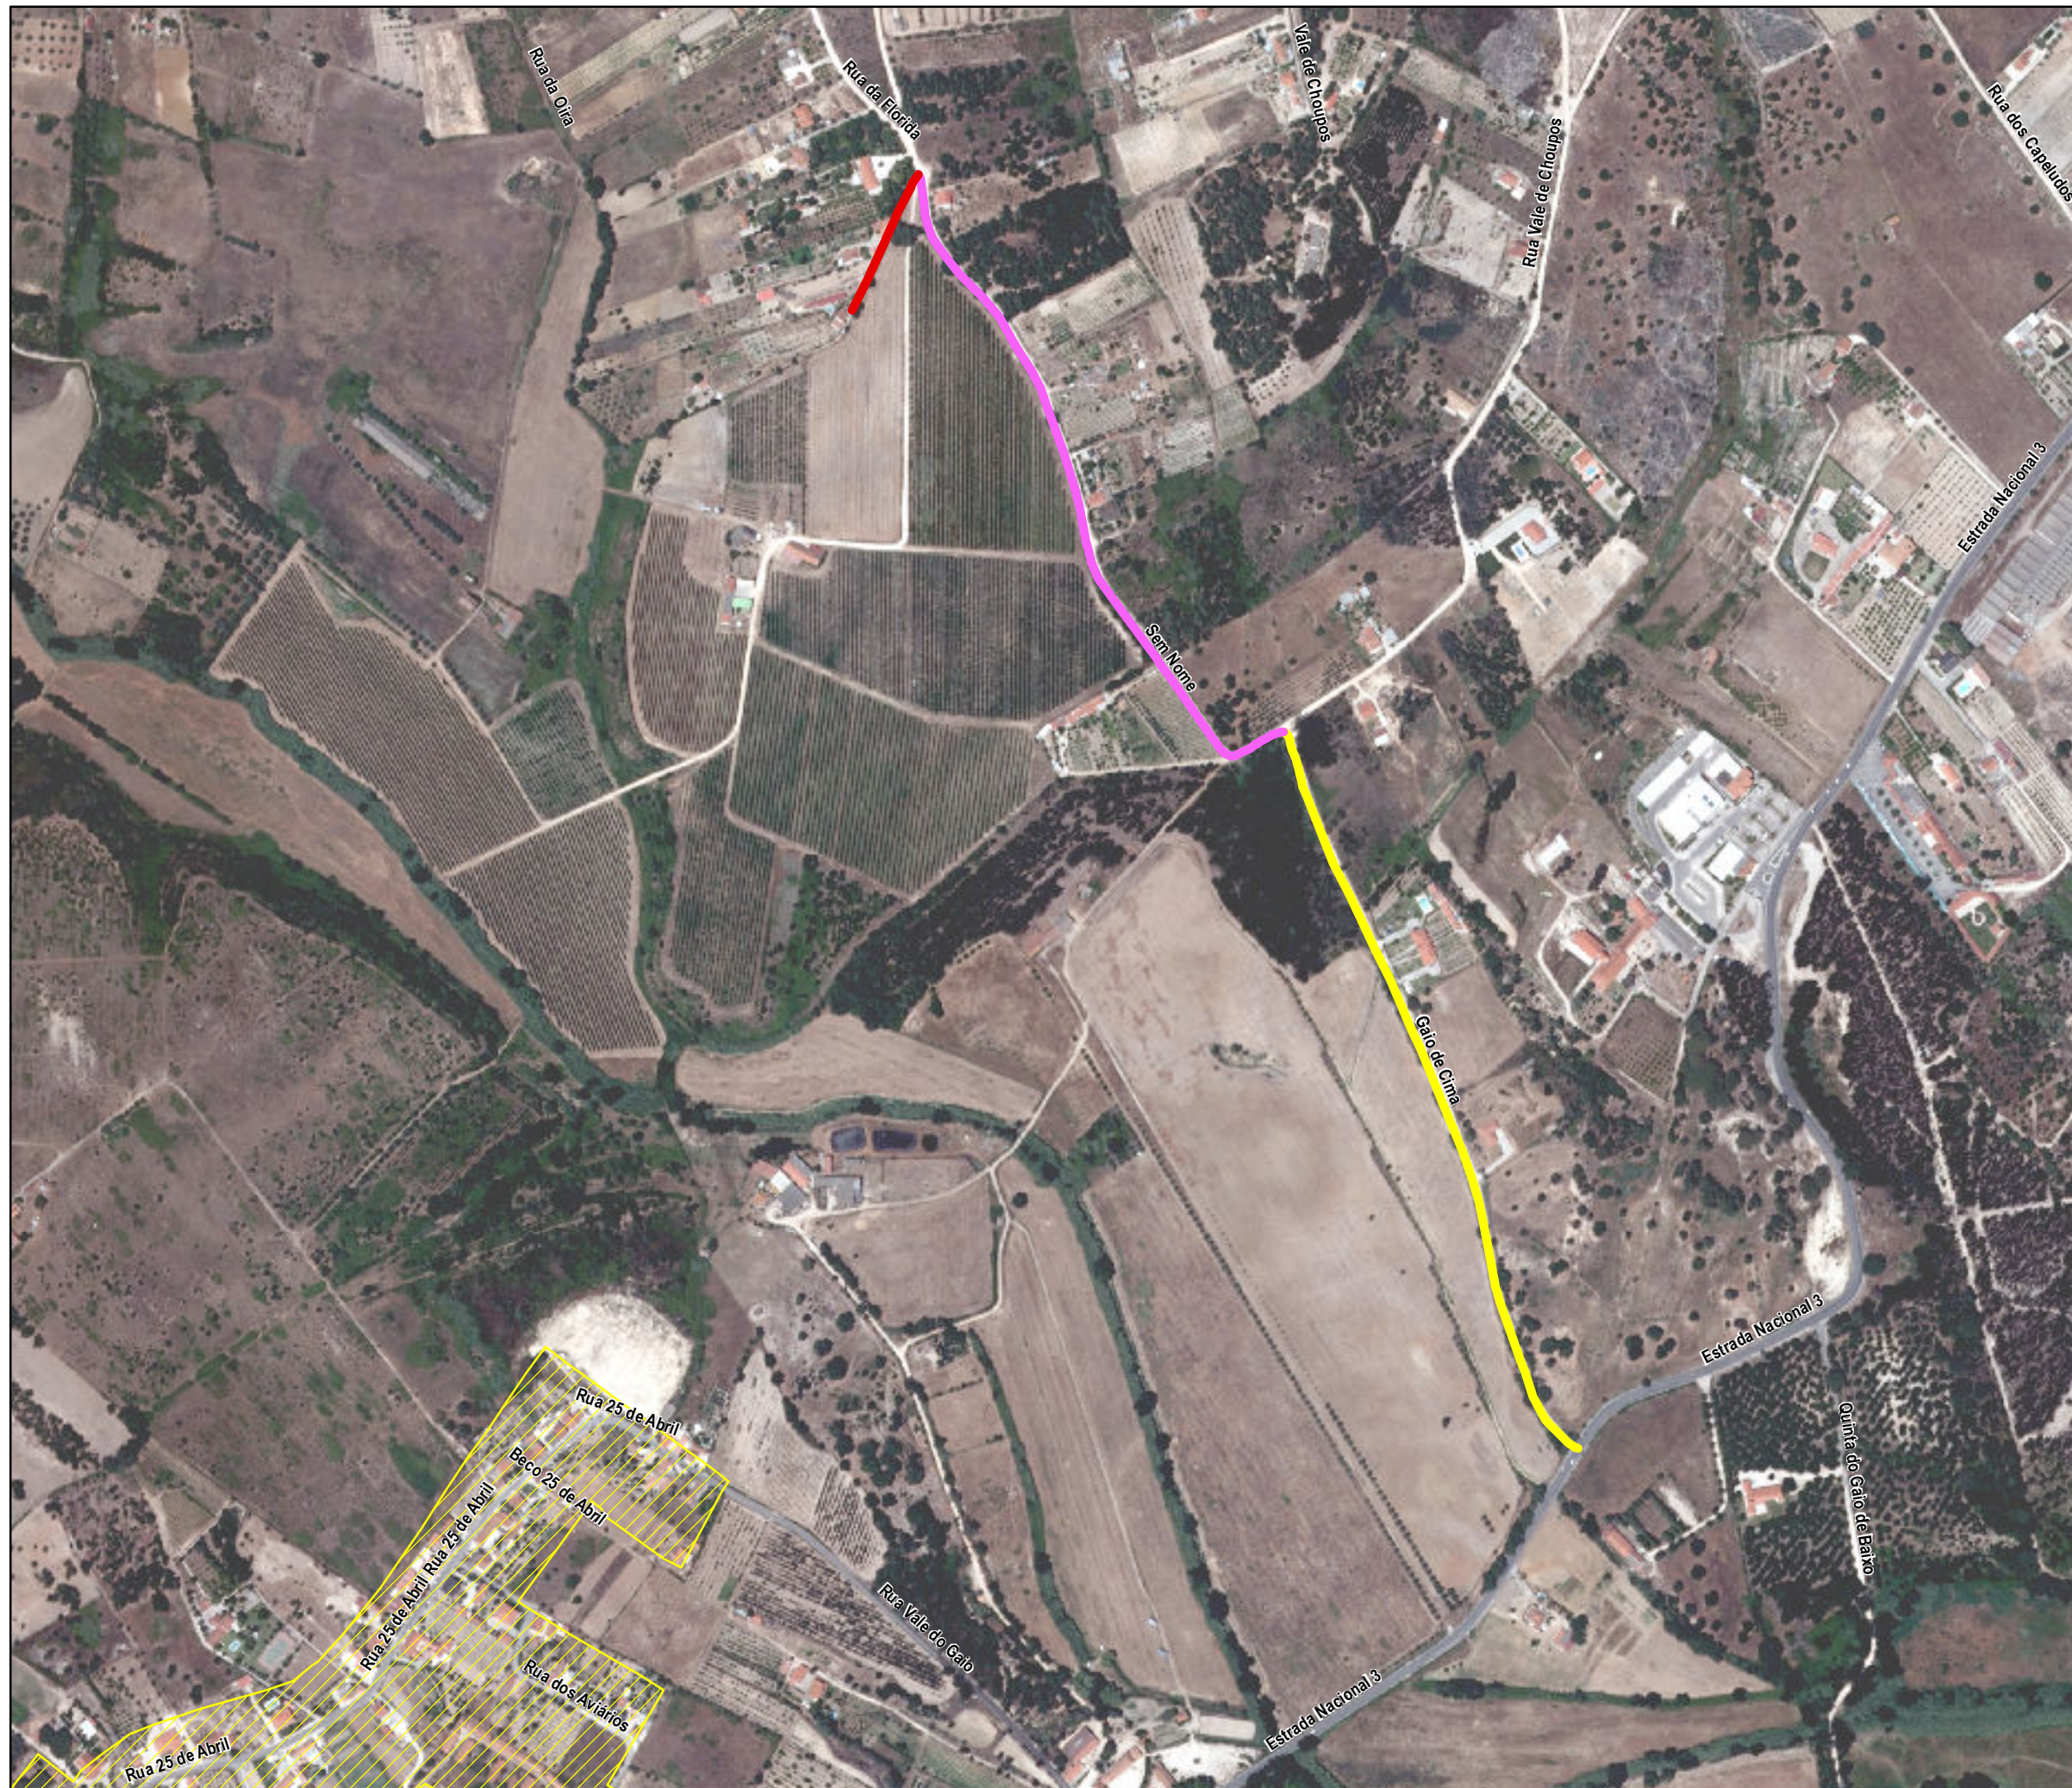

FREGUESIA DE PONTÉVEL

Topónimos Propostos

- ESTRADA DO GAIO DE CIMA
- ESTRADA DA QUINTA DA OIRA
- BECO DA QUINTA DA OIRA
- Perímetro Urbano

Planta 1 março | 2020

MUNICÍPIO DO CARTAXO
DIVISÃO DE PLANEAMENTO E ADMINISTRAÇÃO URBANÍSTICA