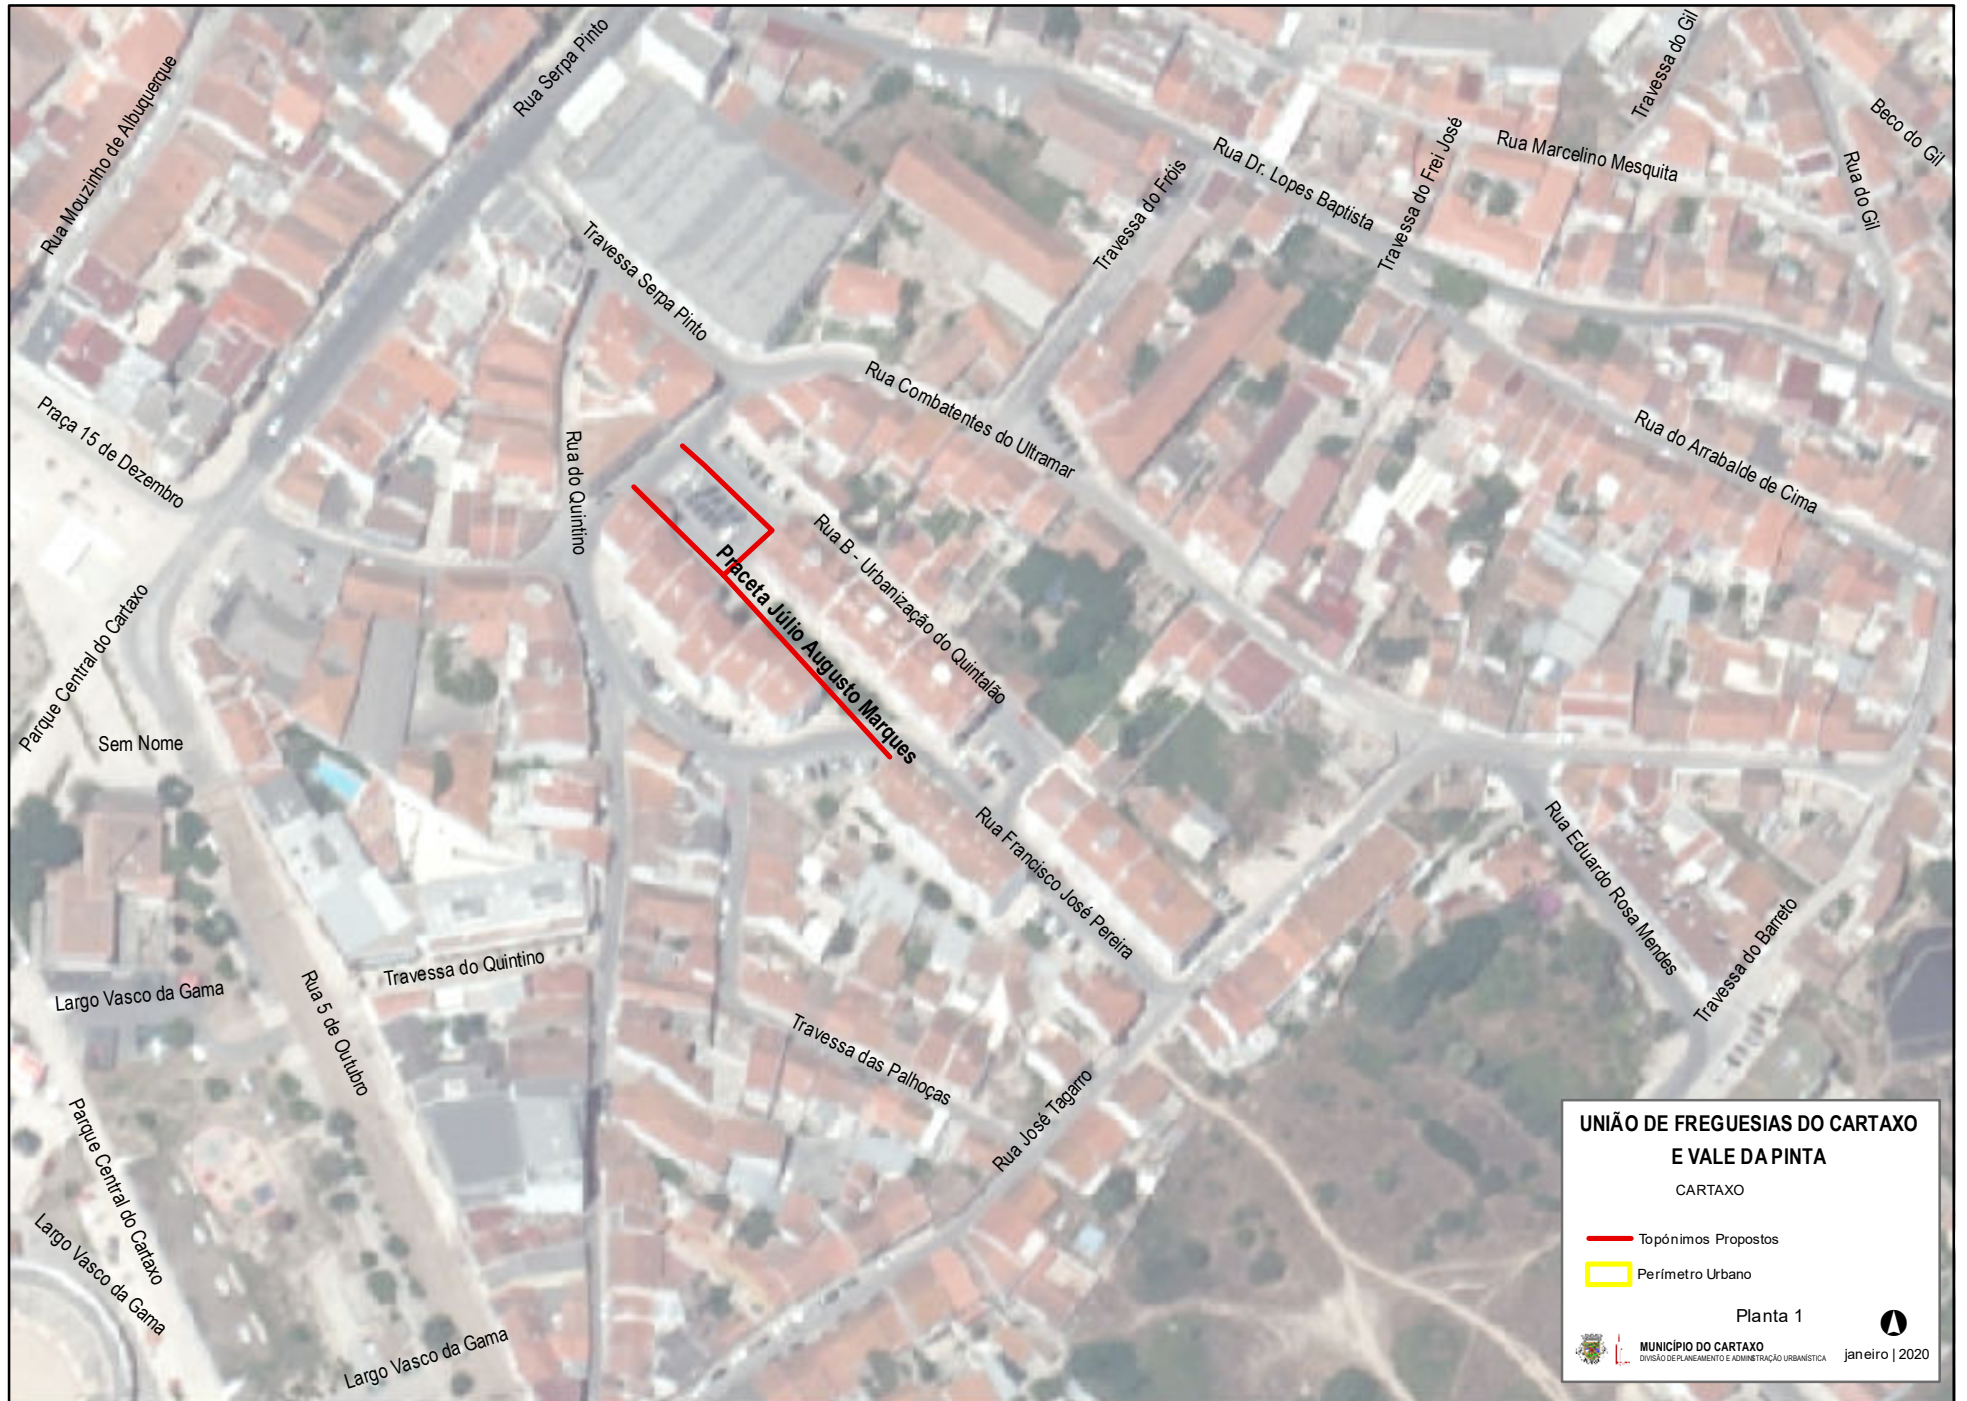

Rua Mouzinho de Albuquerque
Rua Serpa Pinto
Travessa Serpa Pinto
Travessa do Friois
Rua Dr. Lopes Baptista
Travessa do Friel José
Rua Marcelino Mesquita
Beco do Gil
Rua do Gil
Rua do Arrabalde de Cima
Rua Combatentes do Ultramar
Praça 15 de Dezembro
Rua do Quintino
Rua B - Urbanização do Quintalão
Praça Júlio Augusto Marques
Parque Central do Cartaxo
Sem Nome
Rua Francisco José Pereira
Rua Eduardo Rosa Mendes
Travessa do Barreto
Largo Vasco da Gama
Rua 5 de Outubro
Travessa do Quintino
Travessa das Palhoças
Rua José Tagarro
Parque Central do Cartaxo
Largo Vasco da Gama
Largo Vasco da Gama

**UNIÃO DE FREGUESIAS DO CARTAXO
E VALE DA PINTA**
CARTAXO

— Topónimos Propostos
□ Perímetro Urbano

Planta 1

MUNICÍPIO DO CARTAXO
DIVISÃO DE PLANEAMENTO E ADMINISTRAÇÃO URBANÍSTICA

janeiro | 2020