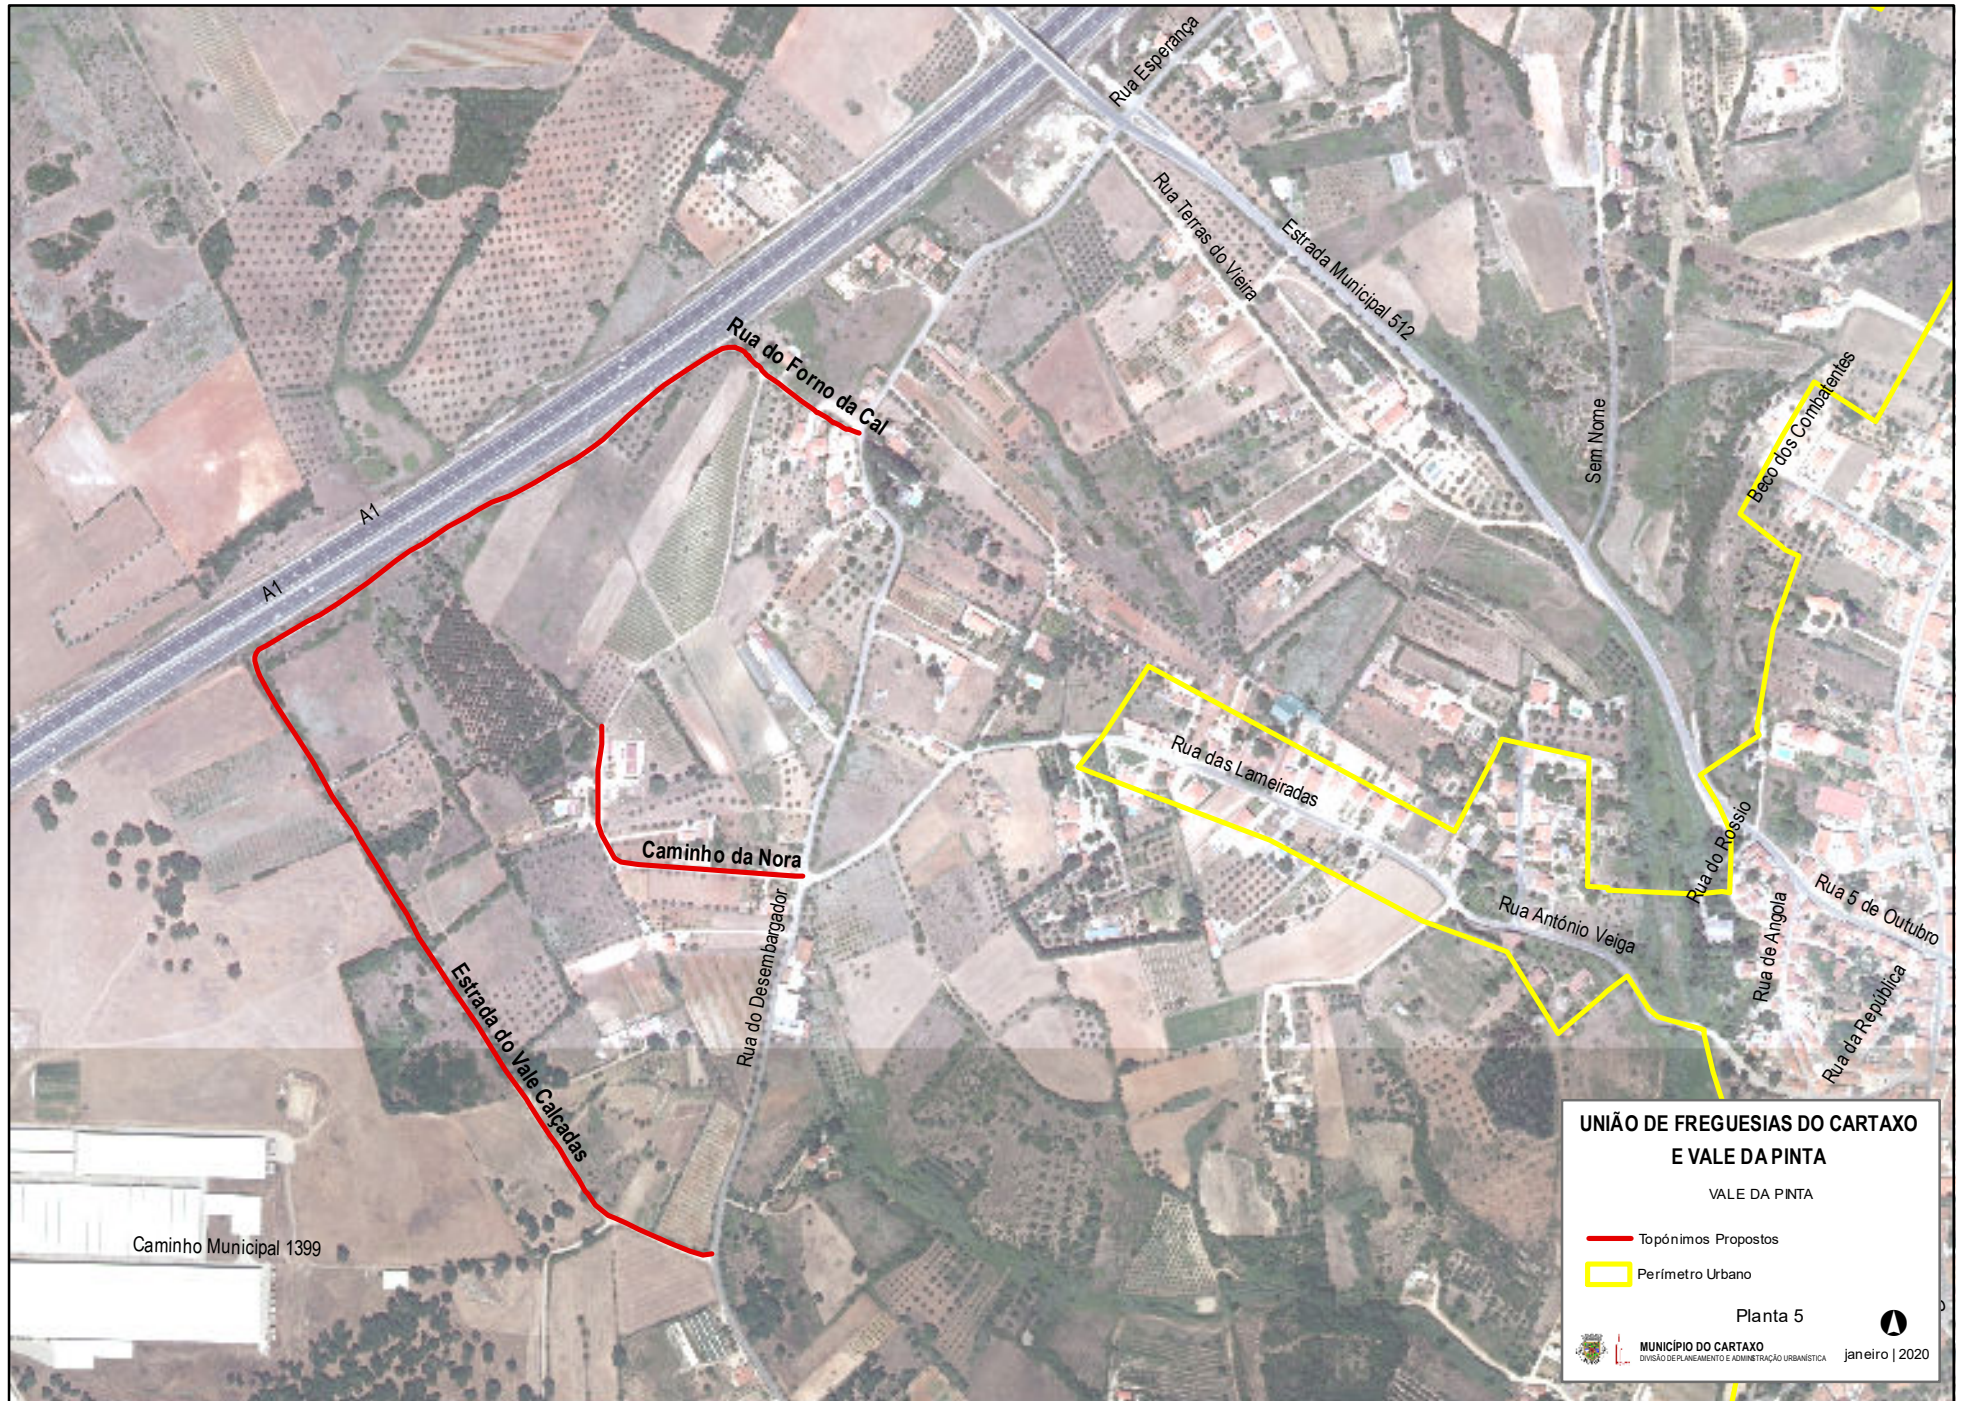

 janeiro | 2020

Caminho da Broeira  
Estrada do Casal Branco  
Rue do Cemitério

Variante Estrada Nacional 365-2  
Caminho da Broeira

**Beco do Casal Branco**

**UNIÃO DE FREGUESIAS DO CARTAXO  
E VALE DA PINTA**  
SÍTIO DO CASAL BRANCO

— Topónimos Propostos  
□ Perímetro Urbano

Planta 4

MUNICÍPIO DO CARTAXO  
DIVISÃO DE PLANEAMENTO E ADMINISTRAÇÃO URBANÍSTICA  
janeiro | 2020

Sítio do

Estrada Nacional 1142

Quintas de Cima

Caminho das Quintas de Cima