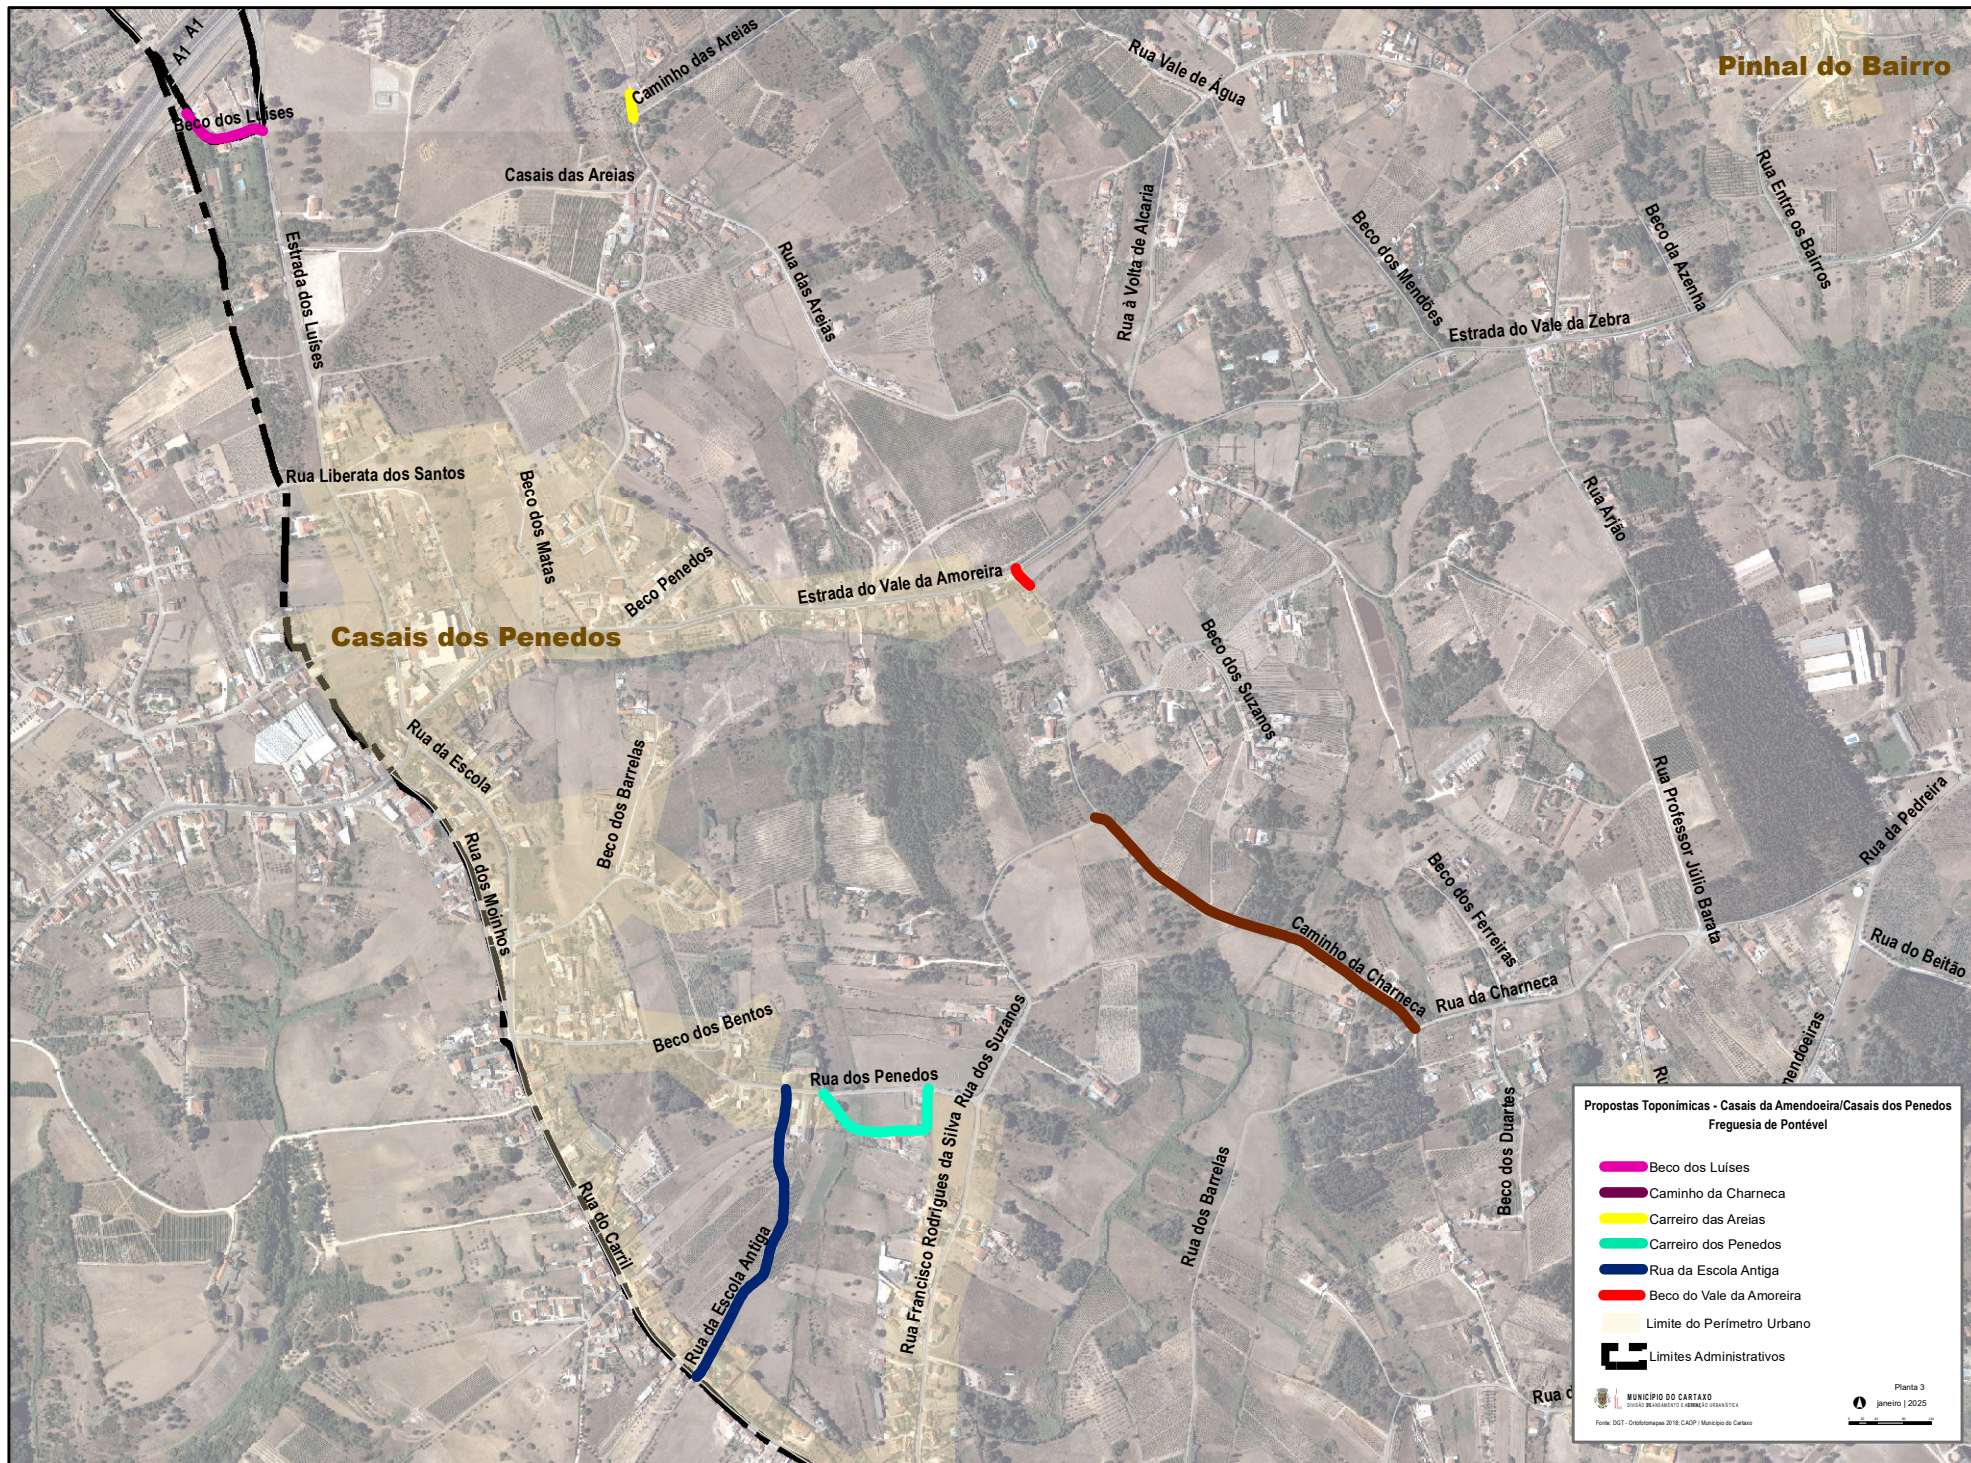

Lapa / Casais da Lapa

Lapa / Casais da Lapa

Propostas Toponímicas - Lapa
União de Freguesias de Ereira e Lapa

- Rua do Arneiro
- Limite do Perímetro Urbano
- Limites Administrativos

MUNICÍPIO DO CARTAXO
DISTRITO DE LISBOA
Fonte: DOT - Ordenamentos 2018; CAOP; Município do Cartaxo

Planta 2
Janeiro | 2025

Pinhal do Bairro

Casais dos Penedos

Propostas Toponímicas - Casais da Amendoira/Casais dos Penedos
Freguesia de Pontével

- █ Beco dos Luíses
- █ Caminho da Charneca
- █ Carreiro das Areias
- █ Carreiro dos Penedos
- █ Rua da Escola Antiga
- █ Beco do Vale da Amoreira
- Limite do Perímetro Urbano
- Limites Administrativos