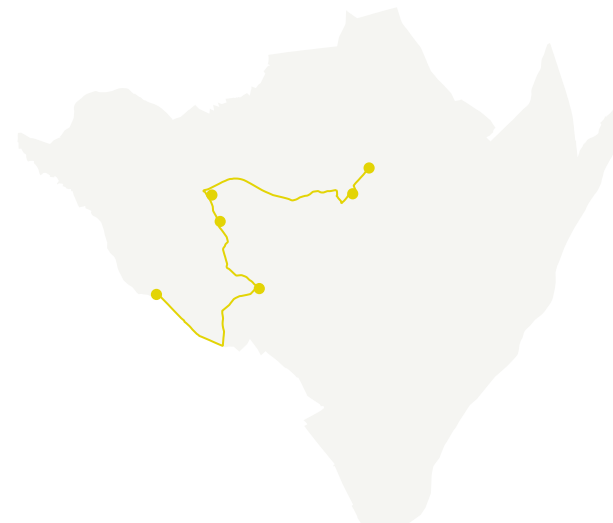

Casais da Amendoeira → Cartaxo*

Dias úteis	Verão***			
horário	Chegada	Partida	Chegada	Partida
CASAIAS DA AMENDOEIRA	**	**	**	**
CASAIAS DOS LAGARTOS	**	**	**	**
PONTÉVEL - MERCADO	7:58	12:33	13:58	18:02
PONTÉVEL - CENTRO DE SAÚDE	8:00	12:31	14:00	18:00
CARTAXO - TERMINAL RODOVIÁRIO	8:09	12:22		
CARTAXO - QUINTA DA CABREIRA	8:11	12:20		

NOTA: Não são possíveis viagens entre Pontével e Cartaxo.

*Todos os circuitos e paragens apresentados são indicativos e apenas efetuados se existirem reservas

**A confirmação da viagem e horário são enviados no dia útil anterior

***Período de verão: de 15 de junho a 15 de setembro

Serviço

Cartaxo → Vale da Pedra*

Dias úteis	Verão***
horário	Partida
VALE DA PEDRA	**
CARTAXO - TERMINAL RODOVIÁRIO	13:57
CARTAXO - QUINTA DA CABREIRA	13:55