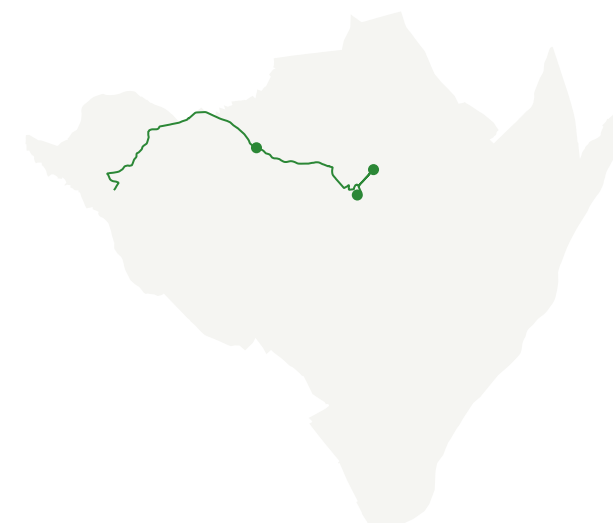

Cartaxo → Casais da Lapa*

Dias úteis	Verão***	
horário	Partida	Partida
CASAIAS DA LAPA	**	**
LAPA	**	**
EREIRA	**	**
VALE DA PINTA	**	**
CARTAXO - QUINTA DA CABREIRA	12:47	16:52
CARTAXO - TERMINAL RODOVIÁRIO	12:45	16:50