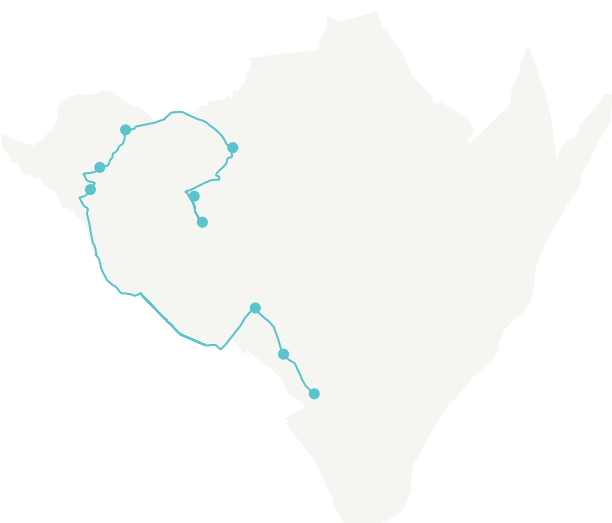

NOTA: Não são possíveis viagens entre Pontével e Cartaxo.

*Todos os circuitos e paragens apresentados são indicativos e apenas efetuados se existirem reservas

**A confirmação da viagem e horário são enviados no dia útil anterior

***Período de verão: de 15 de junho a 15 de setembro

Serviço

USF Pontével*

Dias úteis	Verão***			
horário	Chegada	Partida	Chegada	Partida
PONTE DO REGUENGO	**	**	**	**
VALE DA PEDRA	**	**	**	**
CRUZ DO CAMPO	**	**	**	**
CASAIAS DA LAPA	**	**	**	**
LAPA	**	**	**	**
EREIRA	**	**	**	**
VALE DA PINTA	**	**	**	**
PONTÉVEL - MERCADO	7:58	12:32	13:58	18:02
PONTÉVEL - CENTRO DE SAÚDE	8:00	12:30	14:00	18:00

***Período de verão: de 15 de junho a 15 de setembro

Serviço

Cartaxo → Vale da Pedra*

Dias úteis	Verão***
horário	Partida
VALE DA PEDRA	**
CARTAXO - TERMINAL RODOVIÁRIO	13:57
CARTAXO - QUINTA DA CABREIRA	13:55