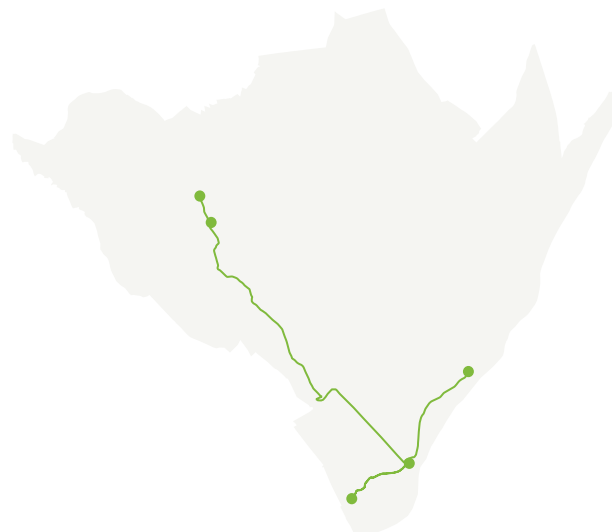

Serviço
Valada → Pontével*

Dias úteis	Todo o ano			
	horário	Chegada	Partida	Partida
PORTO DE MUGE	**	**	**	**
VALADA	**	**	**	**
REGUENGO	**	**	**	**
PONTÉVEL - MERCADO	7:58	12:32	13:58	18:02
PONTÉVEL - CENTRO DE SAÚDE	8:00	12:30	14:00	18:00

*Todos os circuitos e paragens apresentados são indicativos e apenas efetuados se existirem reservas

**A confirmação da viagem e horário são enviados no dia útil anterior

Serviço
Cartaxo → Santana*

Dias úteis	Todo o ano			
	horário	Chegada	Partida	Partida
CARTAXO - TERMINAL RODOVIÁRIO	**	**	**	**
CARTAXO - QUINTA DA CABREIRA	**	**	**	**
SANTANA - CARTAXO	8:00	8:05	9:00	9:05

Dias úteis	Todo o ano			
	horário	Chegada	Partida	Partida
CARTAXO - TERMINAL RODOVIÁRIO	**	**	**	**
CARTAXO - QUINTA DA CABREIRA	**	**	**	**
SANTANA - CARTAXO	11:00	11:05	17:00	17:05

Dias úteis	Todo o ano		
	horário	Chegada	Partida
CARTAXO - TERMINAL RODOVIÁRIO	**	**	**
CARTAXO - QUINTA DA CABREIRA	**	**	**
SANTANA - CARTAXO	18:00	18:05	19:05