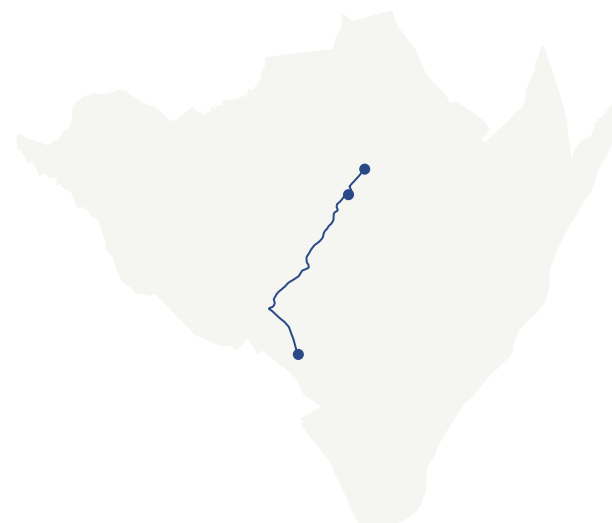

NOTA: Não são possíveis viagens entre Pontével e Cartaxo.

*Todos os circuitos e paragens apresentados são indicativos e apenas efetuados se existirem reservas

**A confirmação da viagem e horário são enviados no dia útil anterior

***Período de verão: de 15 de junho a 15 de setembro

Serviço

Cartaxo → Vale da Pedra*

Dias úteis	Verão***
horário	Partida
VALE DA PEDRA	**
CARTAXO - TERMINAL RODOVIÁRIO	13:57
CARTAXO - QUINTA DA CABREIRA	13:55