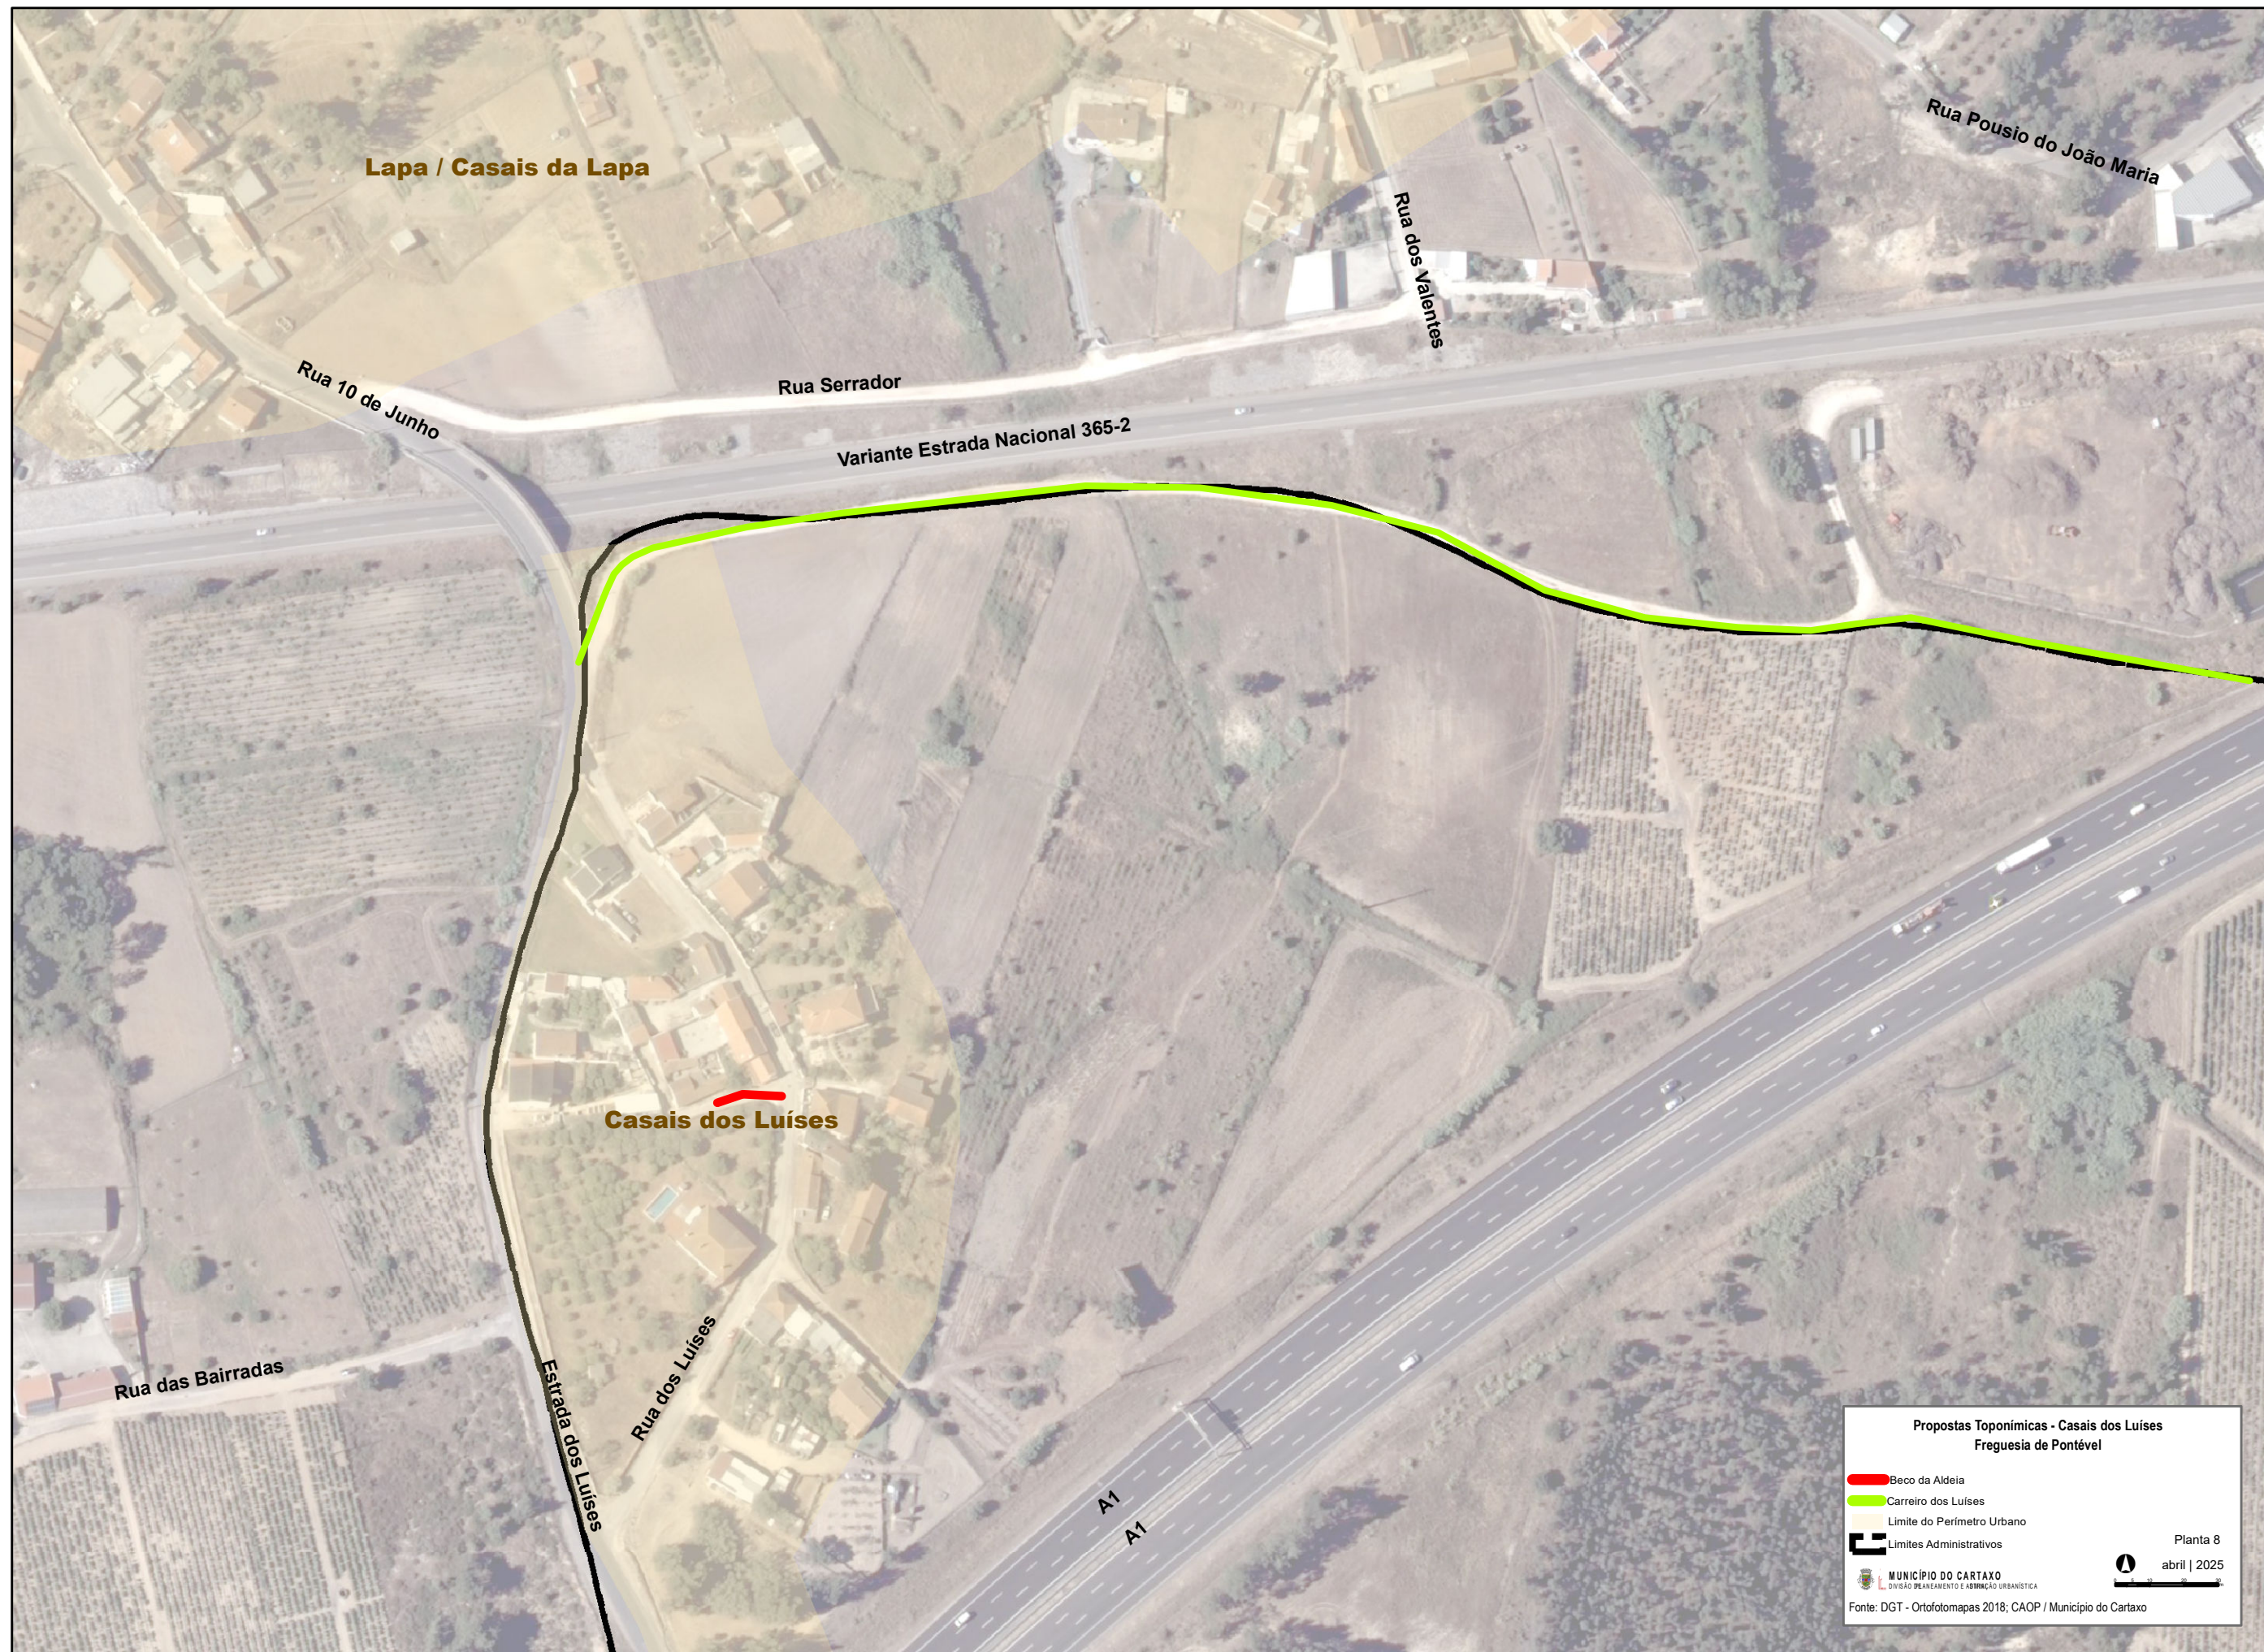

Propostas Toponímicas - Cartaxo / Vale da Pinta
 União de Freguesias de Cartaxo e Vale da Pinta

- Caminho do Viegas
- Estrada da União
- Limite do Perímetro Urbano
- Limites Administrativos

MUNICÍPIO DO CARTAXO
 DIVISÃO DE PLANEAMENTO E ABRILHAMENTO URBANÍSTICO

Planta 1
 abril | 2025

Fonte: DGT - Ortofotomapas 2018; CAOP / Município do Cartaxo

Propostas Toponímicas - Lapa
União de Freguesias da Ereira e Lapa

-  Beco do Progresso
-  Limite do Perímetro Urbano
-  Limites Administrativos

 **MUNICÍPIO DO CARTAXO**
CIVILIZAÇÃO DE AGRICULTURA E ADMINISTRAÇÃO URBANÍSTICA

Fonte: DGT - Ortofotomapas 2018; CAOP / Município do Cartaxo

Planta 3
abril | 2025

Lapa / Casais da Lapa

Rua Pousio do João Maria

Rua dos Valentines

Rua 10 de Junho

Rua Serrador

Variante Estrada Nacional 365-2

Casais dos Luíses

Rua das Bairradas

Estrada dos Luíses

Rua dos Luíses